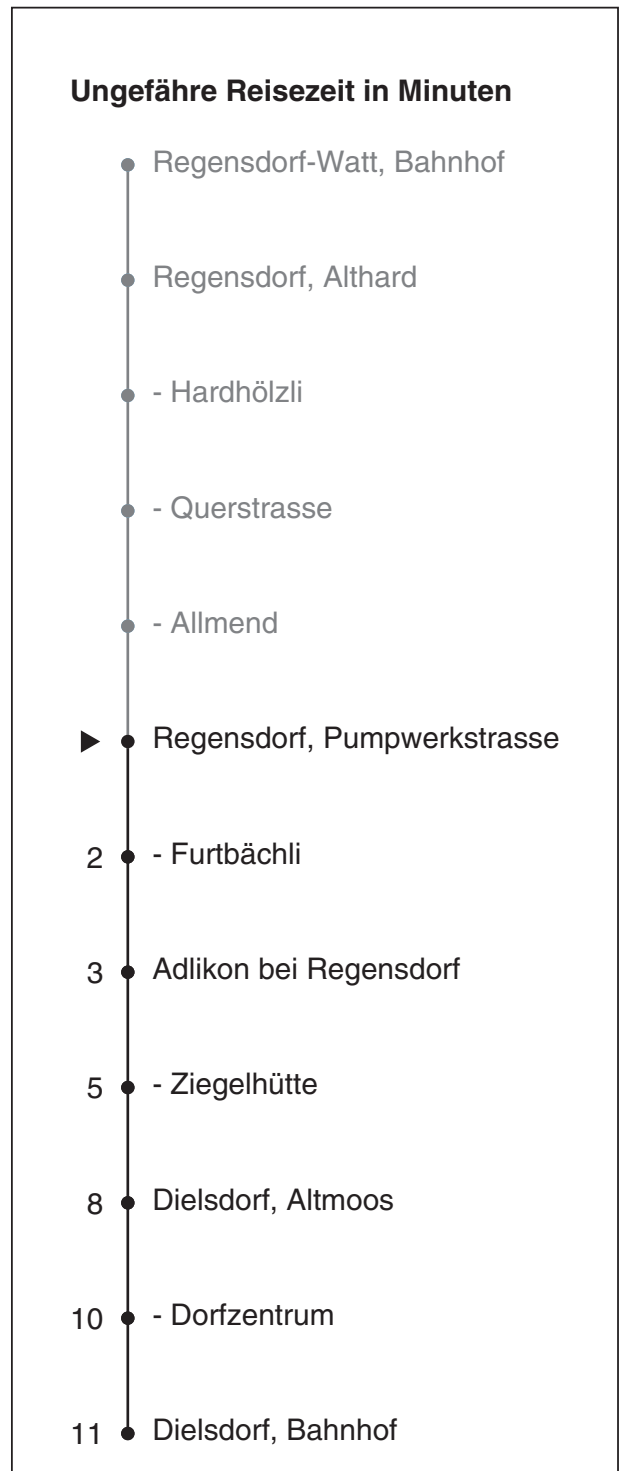

456

Partner im ZVV
Auskünfte:
ZVV-Fahrplan-
App oder
ZVV-Contact
0848 988 988
www.zvv.ch

Pumpwerkstrasse

Richtung

Dielsdorf, Bahnhof

Gültig ab 13.12.2020

Als Sonntage gelten auch: 25. und 26. Dezember, 1. und 2. Januar, Karfreitag, Ostermontag, 1. Mai, Auffahrt, Pfingstmontag, 1. August

h	Montag - Freitag	Samstag	Sonn- und Feiertag
5	59	58	
6	29 59	28 58	59
7	29 59	28 58	39 59
8	29 58	28 58	39 59
9	28 58	28 58	39 59
10	28 58	28 58	39 59
11	28 58	28 58	39 59
12	28 58	28 58	39 59
13	28 58	28 58	39 59
14	28 58	28 58	39 59
15	28 58	28 58	39 59
16	28 58	28 58	39 59
17	28 58	28 58	39 59
18	28 58	28 58	39 59
19	28 58	28	39
20	28 58		
21			
22			
23			
0