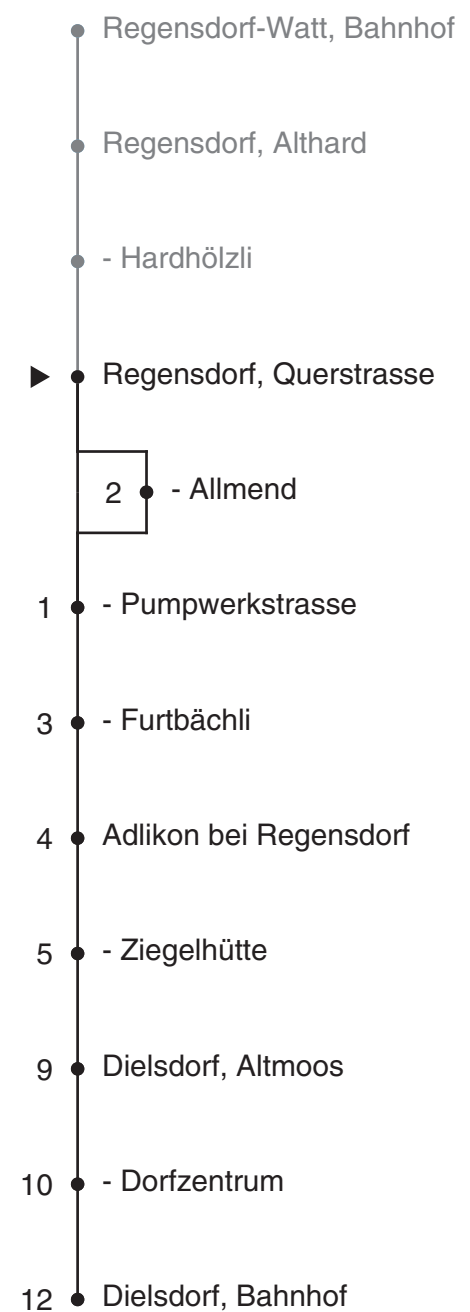

456

Partner im ZVV
Auskünfte:
ZVV-Fahrplan-
App oder
ZVV-Contact
0848 988 988
www.zvv.ch

Querstrasse

Richtung

Dielsdorf, Bahnhof

Gültig ab 13.12.2020

Ungefähre Reisezeit in Minuten

Als Sonntage gelten auch: 25. und 26. Dezember, 1. und 2. Januar, Karfreitag, Ostermontag, 1. Mai, Auffahrt, Pfingstmontag, 1. August

h	Montag - Freitag	Samstag	Sonn- und Feiertag
5	55a	57	
6	25a 55a	27 57	58
7	25a 55a	27 57	38 58
8	25a 57	27 57	38 58
9	27 57	27 57	38 58
10	27 57	27 57	38 58
11	27 57	27 57	38 58
12	27 57	27 57	38 58
13	27 57	27 57	38 58
14	27 57	27 57	38 58
15	27 57	27 57	38 58
16	27 57	27 57	38 58
17	27 57	27 57	38 58
18	27 57	27 57	38 58
19	27 57	27	38
20	27 57		
21			
22			
23			
0			

a bedient Regensdorf, Allmend