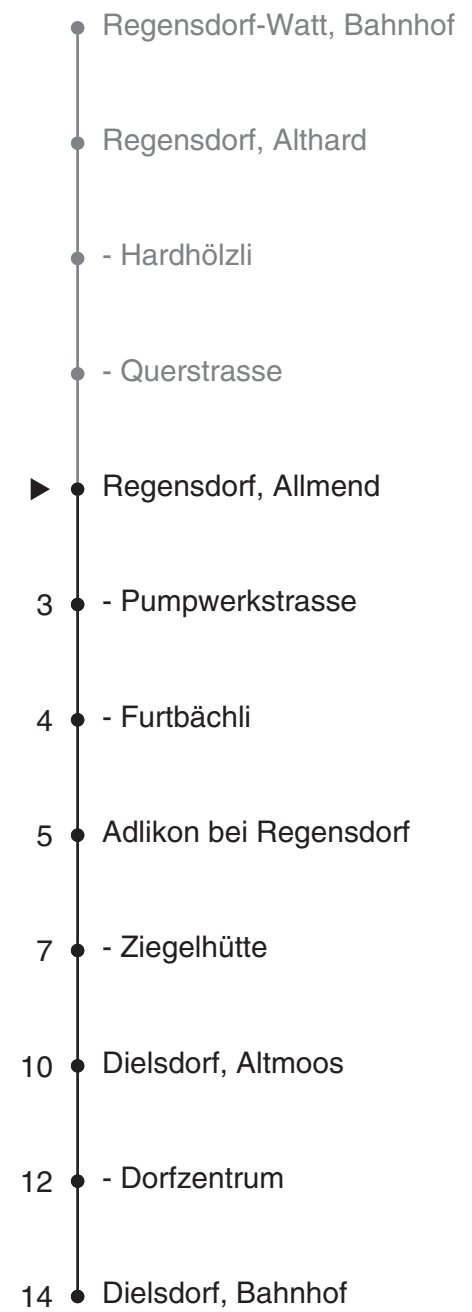

456

Partner im ZVV
Auskünfte:
ZVV-Fahrplan-
App oder
ZVV-Contact
0848 988 988
www.zvv.ch

Allmend

Richtung Dielsdorf, Bahnhof

Gültig ab 13.12.2020

Ungefähre Reisezeit in Minuten

Als Sonntage gelten auch: 25. und 26. Dezember, 1. und 2. Januar, Karfreitag, Ostermontag, 1. Mai, Auffahrt, Pfingstmontag, 1. August

h	Montag - Freitag	Samstag	Sonn- und Feiertag
5	56		
6	26 56		
7	26 56		
8	26		
9			
10			
11			
12			
13			
14			
15			
16			
17			
18			
19			
20			
21			
22			
23			
0