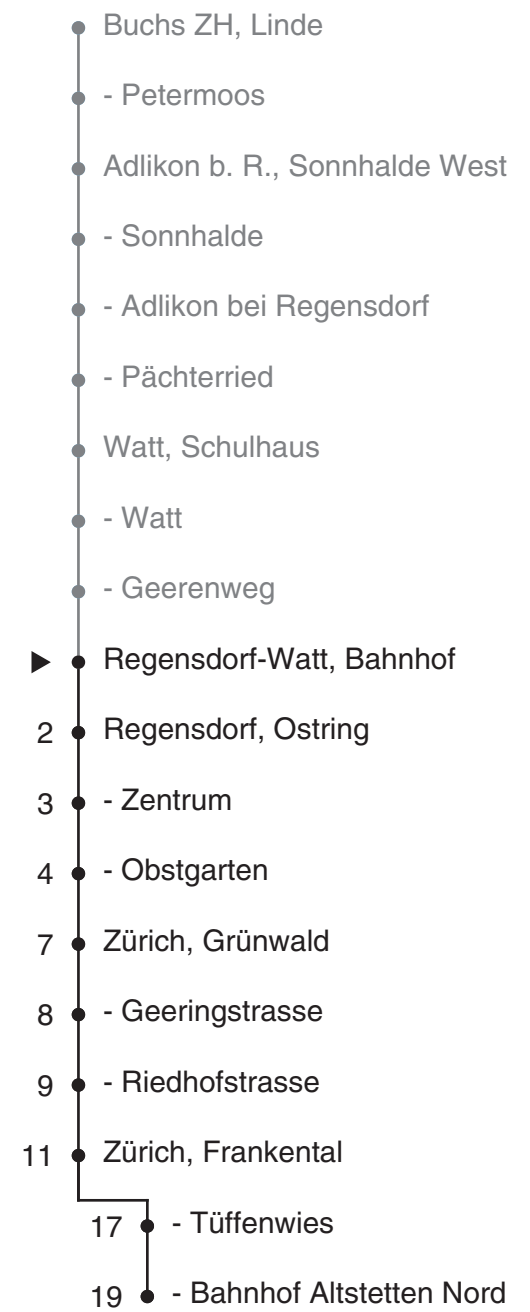

# 485

Partner im ZVV  
**Auskünfte:**  
**ZVV-Fahrplan-**  
**App oder**  
**ZVV-Contact**  
**0848 988 988**  
**www.zvv.ch**

Bahnhof

## Richtung Zürich, Frankental

Gültig ab 13.12.2020

### Ungefähre Reisezeit in Minuten

Als Sonntage gelten auch: 25. und 26. Dezember, 1. und 2. Januar, Karfreitag, Ostermontag, 1. Mai, Auffahrt, Pfingstmontag, 1. August

h	Montag - Freitag	Samstag	Sonn- und Feiertag
5	23a 53a	23 53	
6	08a 23a 38a 53a	08 23 38 53	04 34
7	08a 23a 38a 53a	08 23 38 53	04 34
8	08a 23a 38 53	08 23 38 53	04 34
9	08 23 38 53	08 23 38 53	04 34
10	08 23 38 53	08 23 38 53	04 34
11	08 23 38 53	08 23 38 53	04 34
12	08 23 38 53	08 23 38 53	04 34
13	08 23 38 53	08 23 38 53	04 34
14	08 23 38 53	08 23 38 53	04 34
15	08 23 38a 53a	08 23 38 53	04 34
16	08a 23a 38a 53a	08 23 38 53	04 34
17	08a 23a 38a 53a	08 23 38 53	04 34
18	08a 23a 38a 53a	08 22 37	04 34
19	08a 23a 38 53	04 34	04 34
20	08 23 38	04 34	04 34
21	04 34	04 34	04 34
22	04 34	04 34	04 34
23	04 34	04 34	04 34
0	04 34	04 34	04

a bis Zürich, Bahnhof Altstetten N