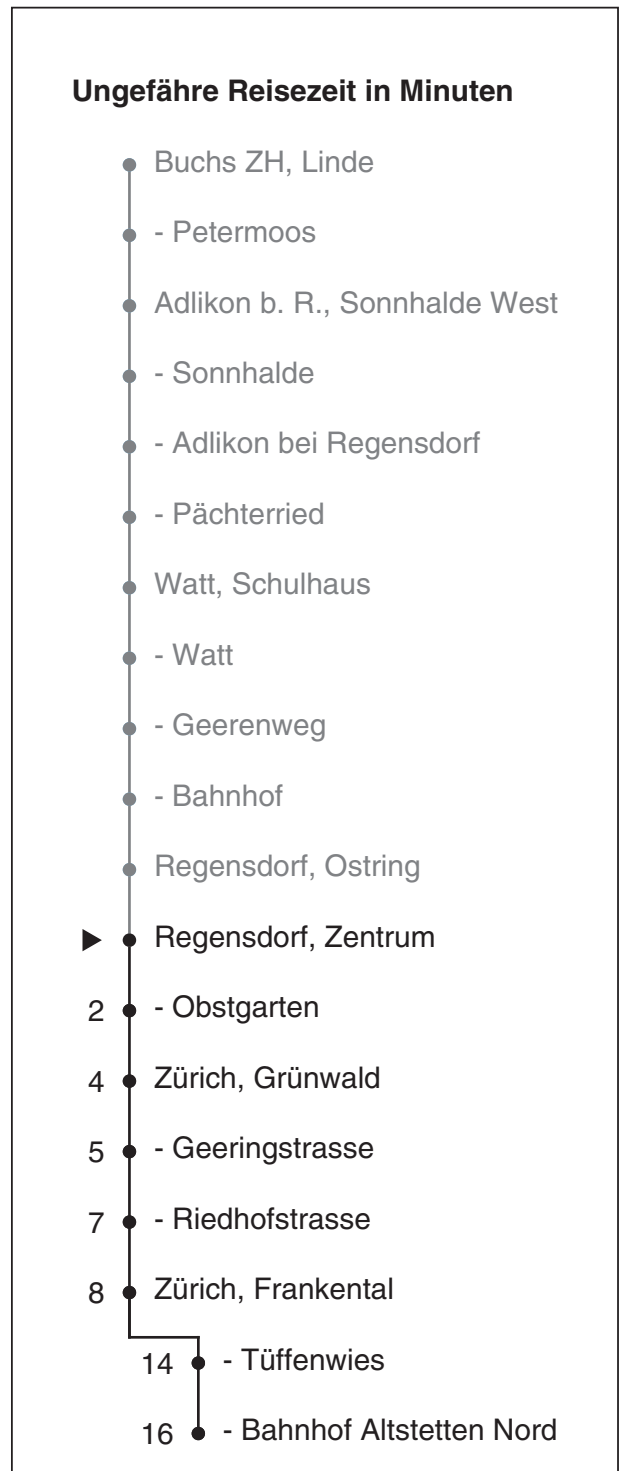

# 485

Partner im ZVV  
**Auskünfte:**  
**ZVV-Fahrplan-**  
**App oder**  
**ZVV-Contact**  
**0848 988 988**  
**www.zvv.ch**

Zentrum

## Richtung Zürich, Frankental

Gültig ab 13.12.2020

Als Sonntage gelten auch: 25. und 26. Dezember, 1. und 2. Januar, Karfreitag, Ostermontag, 1. Mai, Auffahrt, Pfingstmontag, 1. August

h	Montag - Freitag	Samstag	Sonn- und Feiertag
5	25a 55a	25 55	
6	10a 25a 40a 55a	10 25 40 55	06 36
7	10a 25a 40a 55a	10 25 40 55	06 36
8	10a 25a 40 55	10 25 40 55	06 36
9	10 25 40 55	10 25 40 55	06 36
10	10 25 40 55	10 25 40 55	06 36
11	10 25 40 55	10 25 40 55	06 36
12	10 25 40 55	10 25 40 55	06 36
13	10 25 40 55	10 25 40 55	06 36
14	10 25 40 55	10 25 40 55	06 36
15	10 25 40a 55a	10 25 40 55	06 36
16	10a 25a 40a 55a	10 25 40 55	06 36
17	10a 25a 40a 55a	10 25 40 55	06 36
18	10a 25a 40a 55a	10 24 39	06 36
19	10a 25a 40 55	06 36	06 36
20	10 25 40	06 36	06 36
21	06 36	06 36	06 36
22	06 36	06 36	06 36
23	06 36	06 36	06 36
0	06 36	06 36	06

a bis Zürich, Bahnhof Altstetten N