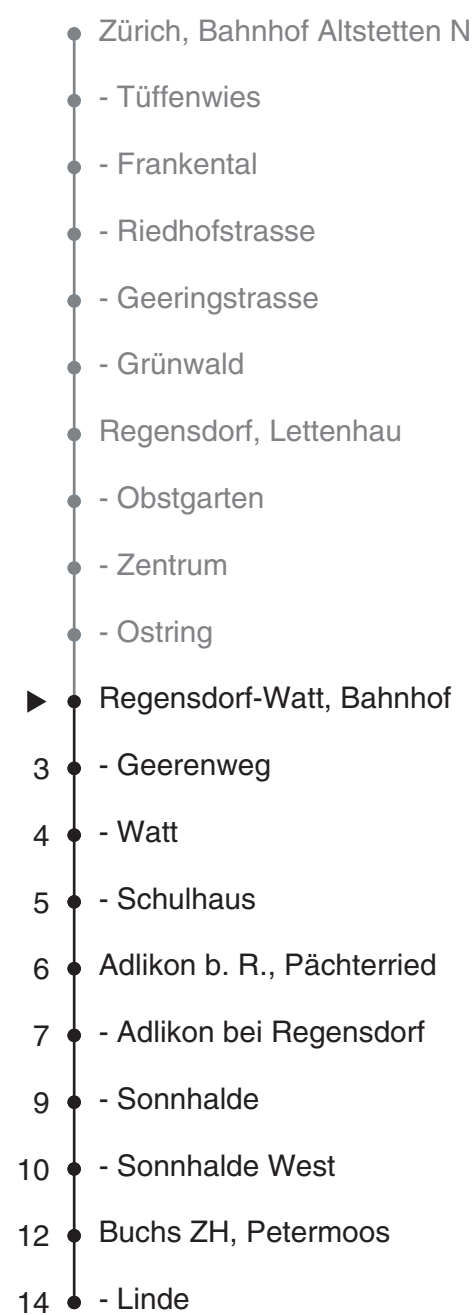

485

Partner im ZVV
Auskünfte:
ZVV-Fahrplan-
App oder
ZVV-Contact
0848 988 988
www.zvv.ch

Bahnhof

Richtung

Buchs ZH, Linde

Gültig ab 13.12.2020

Ungefähre Reisezeit in Minuten

Als Sonntage gelten auch: 25. und 26. Dezember, 1. und 2. Januar, Karfreitag, Ostermontag, 1. Mai, Auffahrt, Pfingstmontag, 1. August

h	Montag - Freitag	Samstag	Sonn- und Feiertag
5			
6	08 23 38 53	08 23 38 53	25 55
7	08 23 38 53	08 23 38 53	25 55
8	08 23 38 53	08 23 38 53	25 55
9	08 23 38 53	08 23 38 53	25 55
10	08 23 38 53	08 23 38 53	25 55
11	08 23 38 53	08 23 38 53	25 55
12	08 23 38 53	08 23 38 53	25 55
13	08 23 38 53	08 23 38 53	25 55
14	08 23 38 53	08 23 38 53	25 55
15	08 23 38 53	08 23 38 53	25 55
16	08 23 38 53	08 23 38 53	25 55
17	03a 08 23 33a 38 53	08 23 38 53	25 55 ^b
18	03a 08 23 33a 38 53	08 23 38 53 ^b	25 ^b 55 ^b
19	03a 08 23 38 53	25 ^b 55 ^b	25 ^b 55 ^b
20	08 23 38 53 ^b	25 ^b 55 ^b	25 ^b 55 ^b
21	25 ^b 55 ^b	25 ^b 55 ^b	25 ^b 55 ^b
22	25 ^b 55 ^b	25 ^b 55 ^b	25 ^b 55 ^b
23	25 ^b 55 ^b	25 ^b 55 ^b	25 ^b 55 ^b
0	25 ^b	25 ^b	25 ^b

a bis Adlikon b. R., Sonnhalde West

b fährt auf Verlangen bis Boppelsen