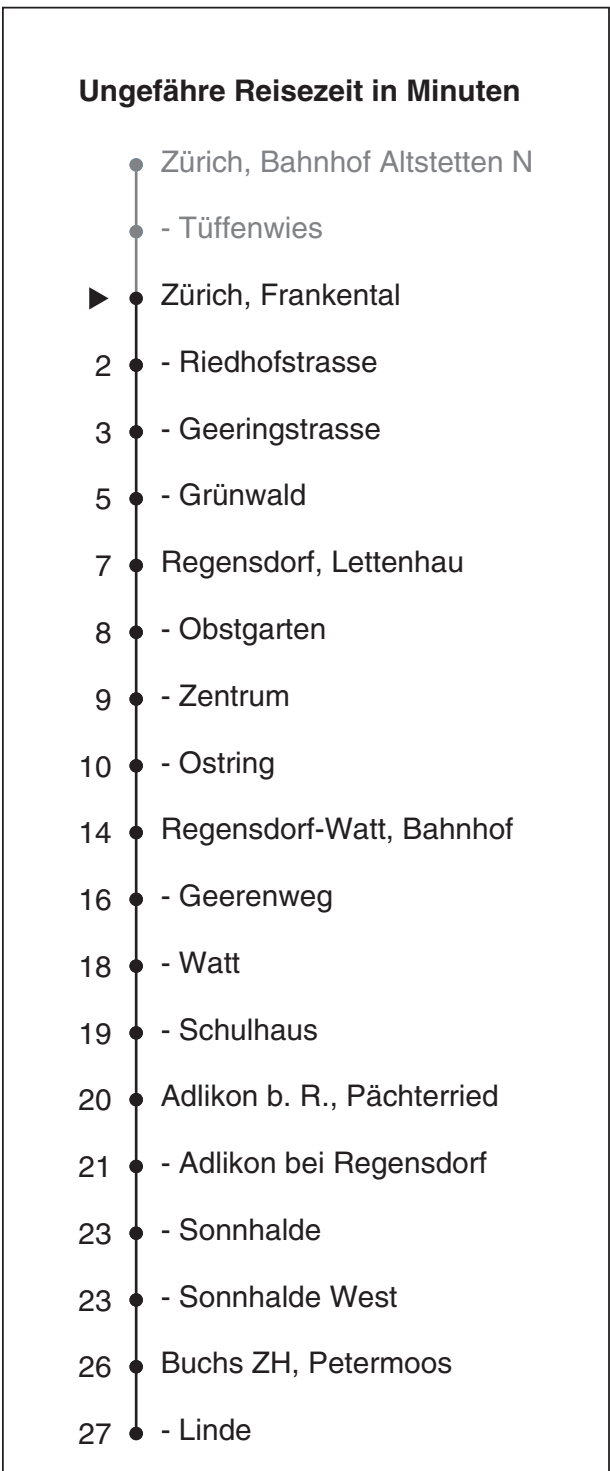

485

Partner im ZVV
Auskünfte:
ZVV-Fahrplan-
App oder
ZVV-Contact
0848 988 988
www.zvv.ch

Frankental

Richtung

Buchs ZH, Linde

via Regensdorf-Watt, Bahnhof

Gültig ab 13.12.2020

Als Sonntage gelten auch: 25. und 26. Dezember, 1. und 2. Januar, Karfreitag, Ostermontag, 1. Mai, Auffahrt, Pfingstmontag, 1. August

h	Montag - Freitag	Samstag	Sonn- und Feiertag
5	54	54	
6	09 24 39 54	09 24 39 54	14 44
7	09 24 39 54	09 24 39 54	14 44
8	09 24a 39 54a	09 24 39 54	14 44
9	09a 24 39 54	09 24 39 54	14 44
10	09 24 39 54	09 24 39 54	14 44
11	09 24 39 54	09 24 39 54	14 44
12	09 24 39 54	09 24 39 54	14 44
13	09 24 39 54	09 24 39 54	14 44
14	09 24 39 54	09 24 39 54	14 44
15	09a 24a 39 54	09 24 39 54	14 44
16	07 22 37 52	09 24 39 54	14 44
17	07 22 37 52	09 24 39 54	14 44b
18	07 22 37 52	09 24 39b 54a	14b 44b
19	07 22 37a 52	14b 44b	14b 44b
20	09 24 39b 54a	14b 44b	14b 44b
21	14b 44b	14b 44b	14b 44b
22	14b 44b	14b 44b	14b 44b
23	14b 44b	14b 44b	14b 44b
0	14b 44a	14b 44a	14b

a bis Regensdorf-Watt, Bahnhof

b fährt auf Verlangen bis Boppelsen