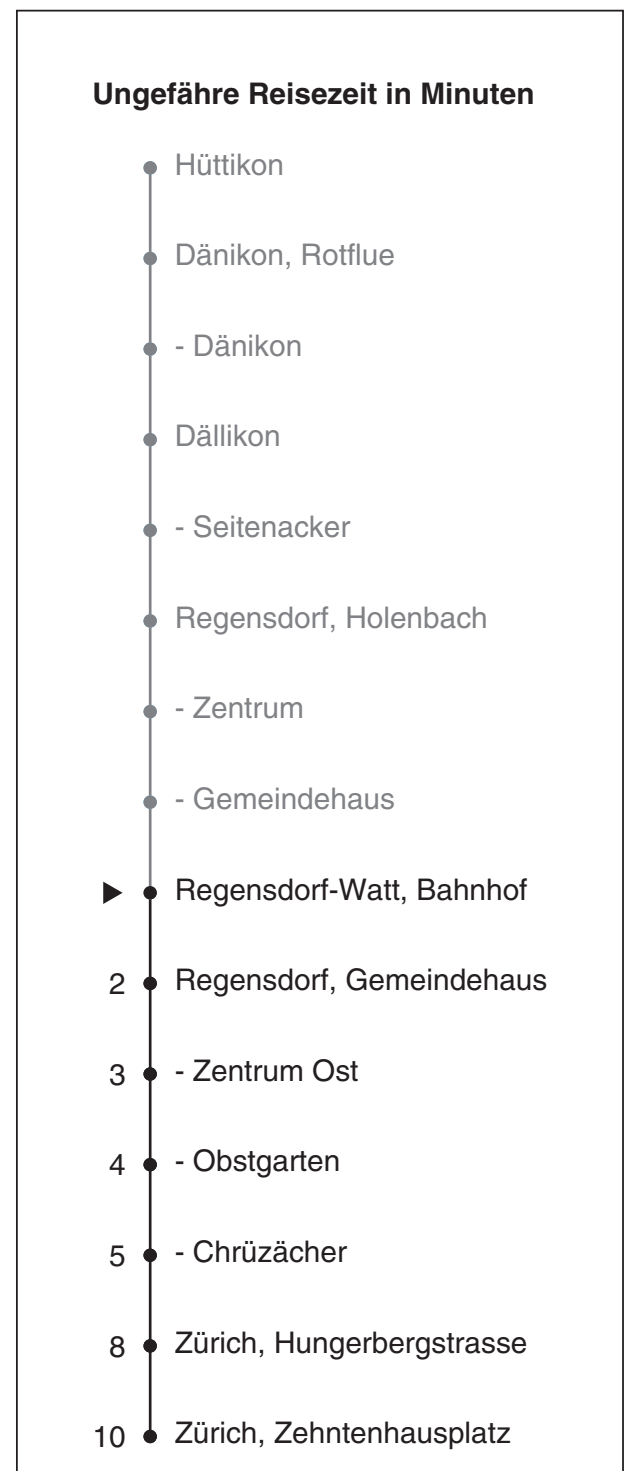

491

Partner im ZVV
Auskünfte:
 ZVV-Fahrplan-
 App oder
 ZVV-Contact
 0848 988 988
 www.zvv.ch

Bahnhof

Richtung Zürich, Zehntenhausplatz

Gültig ab 13.12.2020

Als Sonntage gelten auch: 25. und 26. Dezember, 1. und 2. Januar, Karfreitag, Ostermontag, 1. Mai, Auffahrt, Pfingstmontag, 1. August

h	Montag - Freitag	Samstag	Sonn- und Feiertag
5	44	20	
6	14 44	05 35	06 36
7	14 44	05 35	06 36
8	14 44	05 35	06 36
9	05 35	05 35	06 36
10	05 35	05 35	06 36
11	05 35	05 35	06 36
12	05 35	05 35	06 36
13	05 35	05 35	06 36
14	05 35	05 35	06 36
15	05 35 55	05 35	06 36
16	23 53	05 35	06 36
17	23 53	05 35	06 36
18	23 53	05 35	06 36
19	23 53	05 35	06 36
20	23 36	06 36	06 36
21	06 36	06 36	06 36
22	06 36	06 36	06 36
23	06 36	06 36	06 36
0	06	06	06