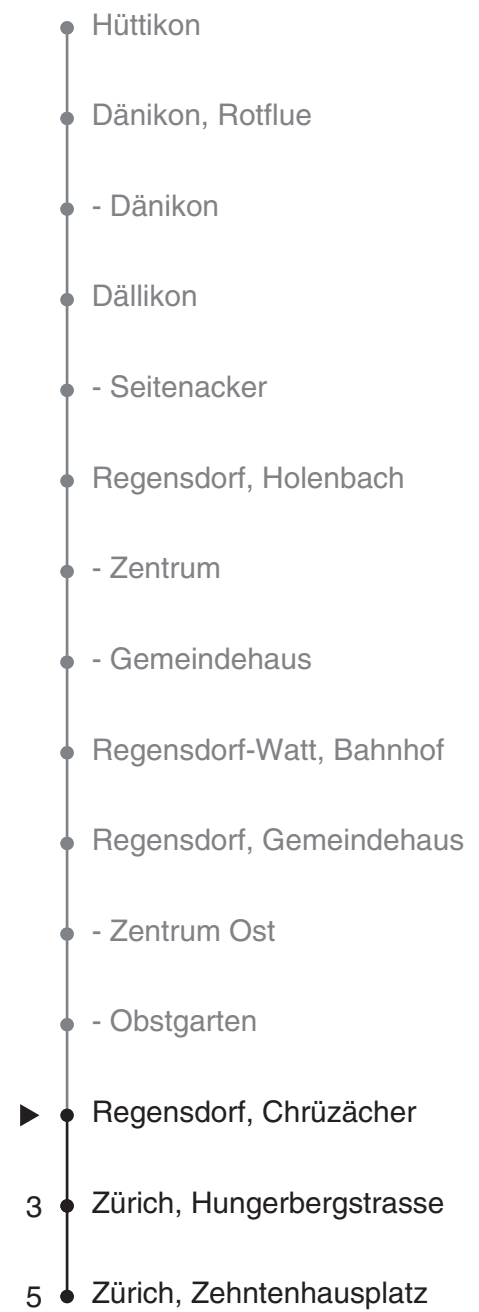

# 491

Partner im ZVV  
**Auskünfte:**  
 ZVV-Fahrplan-  
 App oder  
 ZVV-Contact  
 0848 988 988  
 www.zvv.ch

Chrüzächer

## Richtung

## Zürich, Zehntenhausplatz

Gültig ab 13.12.2020

Ungefähre Reisezeit in Minuten

Als Sonntage gelten auch: 25. und 26. Dezember, 1. und 2. Januar, Karfreitag, Ostermontag, 1. Mai, Auffahrt, Pfingstmontag, 1. August

h	Montag - Freitag	Samstag	Sonn- und Feiertag
5	48	24	
6	18 48	09 39	10 40
7	18 48	09 39	10 40
8	18 48	09 39	10 40
9	09 39	09 39	10 40
10	09 39	09 39	10 40
11	09 39	09 39	10 40
12	09 39	09 39	10 40
13	09 39	09 39	10 40
14	09 39	09 39	10 40
15	09 39 59	09 39	10 40
16	28 58	09 39	10 40
17	28 58	09 39	10 40
18	28 58	09 39	10 40
19	28 58	09 39	10 40
20	28 40	10 40	10 40
21	10 40	10 40	10 40
22	10 40	10 40	10 40
23	10 40	10 40	10 40
0	10	10	10