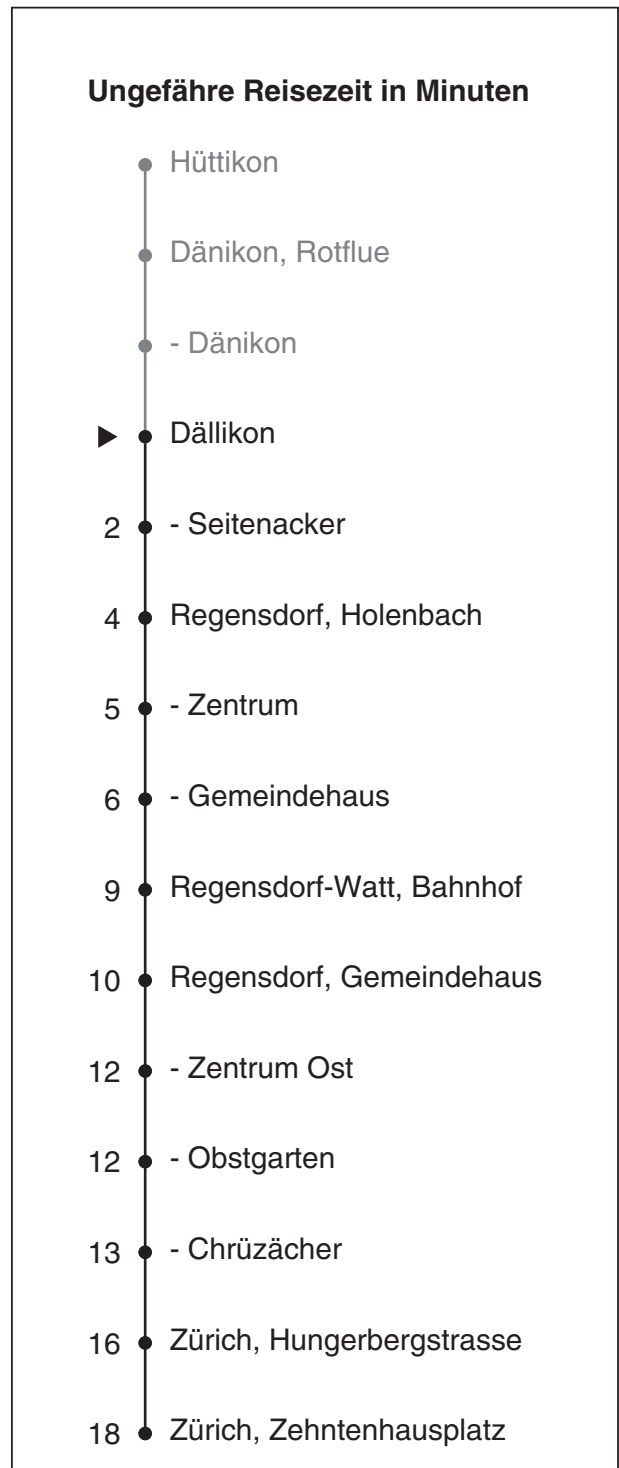

491

Partner im ZVV
Auskünfte:
 ZVV-Fahrplan-
 App oder
 ZVV-Contact
 0848 988 988
 www.zvv.ch

Dällikon

Richtung

Zürich, Zehntenhausplatz

via Regensdorf-Watt, Bahnhof

Gültig ab 13.12.2020

Als Sonntage gelten auch: 25. und 26. Dezember, 1. und 2. Januar, Karfreitag, Ostermontag, 1. Mai, Auffahrt, Pfingstmontag, 1. August

h	Montag - Freitag	Samstag	Sonn- und Feiertag
5	12 57a	12 57	58
6	17a 27a 47a 57a	27 57	28 58
7	17a 27a 47a 57a	27 57	28 58
8	27a 57a	27 57	28 58
9	27a 57	27 57	28 58
10	27 57	27 57	28 58
11	27 57	27 57	28 58
12	27 57	27 57	28 58
13	27 57	27 57	28 58
14	27 57a	27 57	28 58
15	27 57a	27 57	28 58
16	27a 57a	27 57	28 58
17	17a 27a 47a 57a	27 57	28 58
18	17a 27a 47a 57a	27 57	28 58
19	17a 27a 59a	27 58	28 58
20	28 58	28 58	28 58
21	28 58	28 58	28 58
22	28 58	28 58	28 58
23	28 58	28 58	28 58
0			

a bis Regensdorf-Watt, Bahnhof