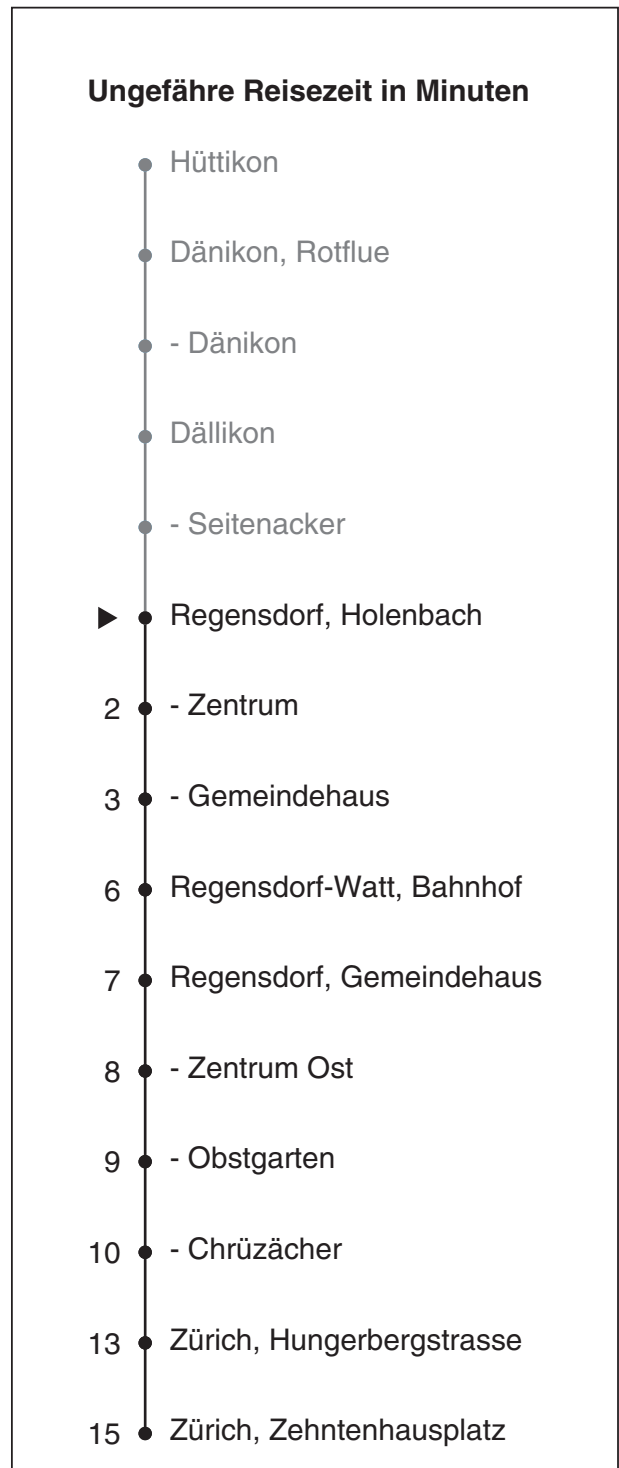

## Richtung

## via Regensdorf-Watt, Bahnhof

Gültig ab 13.12.2020

Als Sonntage gelten auch: 25. und 26. Dezember, 1. und 2. Januar, Karfreitag, Ostermontag, 1. Mai, Auffahrt, Pfingstmontag, 1. August

h	Montag - Freitag	Samstag	Sonn- und Feiertag
5	16	15	
6	01a 21a 31a 51a	00 30	01 31
7	01a 21a 31a 51a	00 30	01 31
8	01a 31a	00 30	01 31
9	00a 30a	00 30	01 31
10	00 30	00 30	01 31
11	00 30	00 30	01 31
12	00 30	00 30	01 31
13	00 30	00 30	01 31
14	00 30	00 30	01 31
15	00a 30	00 30	01 31
16	00a 30a	00 30	01 31
17	00a 21a 31a 51a	00 30	01 31
18	01a 21a 31a 51a	00 30	01 31
19	01a 21a 31a	00 30	01 31
20	03a 31	01 31	01 31
21	01 31	01 31	01 31
22	01 31	01 31	01 31
23	01 31	01 31	01 31
0	01	01	01

a bis Regensdorf-Watt, Bahnhof