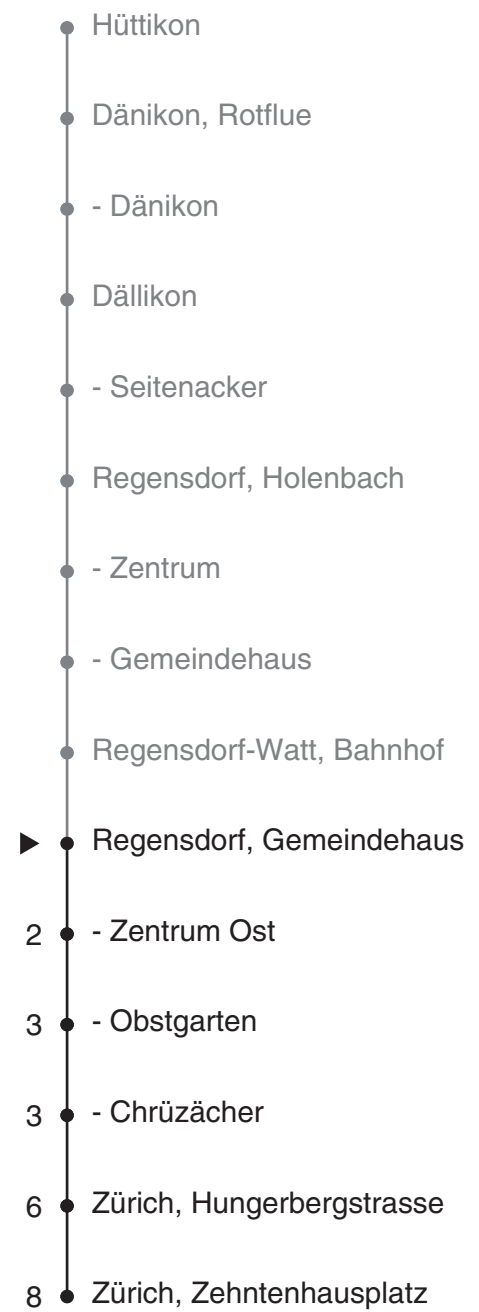

491

Partner im ZVV
Auskünfte:
 ZVV-Fahrplan-
 App oder
 ZVV-Contact
 0848 988 988
 www.zvv.ch

Gemeindehaus

Richtung

Zürich, Zehntenhausplatz

via Regensdorf-Watt, Bahnhof

Gültig ab 13.12.2020

Als Sonntage gelten auch: 25. und 26. Dezember, 1. und 2. Januar, Karfreitag, Ostermontag, 1. Mai, Auffahrt, Pfingstmontag, 1. August

h	Montag - Freitag	Samstag	Sonn- und Feiertag
5	19	17	
6	04a 24a 34a 54a	02 32	03 33
7	04a 24a 34a 54a	02 32	03 33
8	04a 34a	02 32	03 33
9	02a 32a	02 32	03 33
10	02 32	02 32	03 33
11	02 32	02 32	03 33
12	02 32	02 32	03 33
13	02 32	02 32	03 33
14	02 32	02 32	03 33
15	02a 32	02 32	03 33
16	02a 32a	02 32	03 33
17	02a 23a 33a 53a	02 32	03 33
18	03a 23a 33a 53a	02 32	03 33
19	03a 23a 33a	02 32	03 33
20	05a 33	03 33	03 33
21	03 33	03 33	03 33
22	03 33	03 33	03 33
23	03 33	03 33	03 33
0	03	03	03

a bis Regensdorf-Watt, Bahnhof

491

Partner im ZVV
Auskünfte:
 ZVV-Fahrplan-
 App oder
 ZVV-Contact
 0848 988 988
 www.zvv.ch

Gemeindehaus

Richtung Zürich, Zehntenhausplatz

Gültig ab 13.12.2020

Ungefähre Reisezeit in Minuten