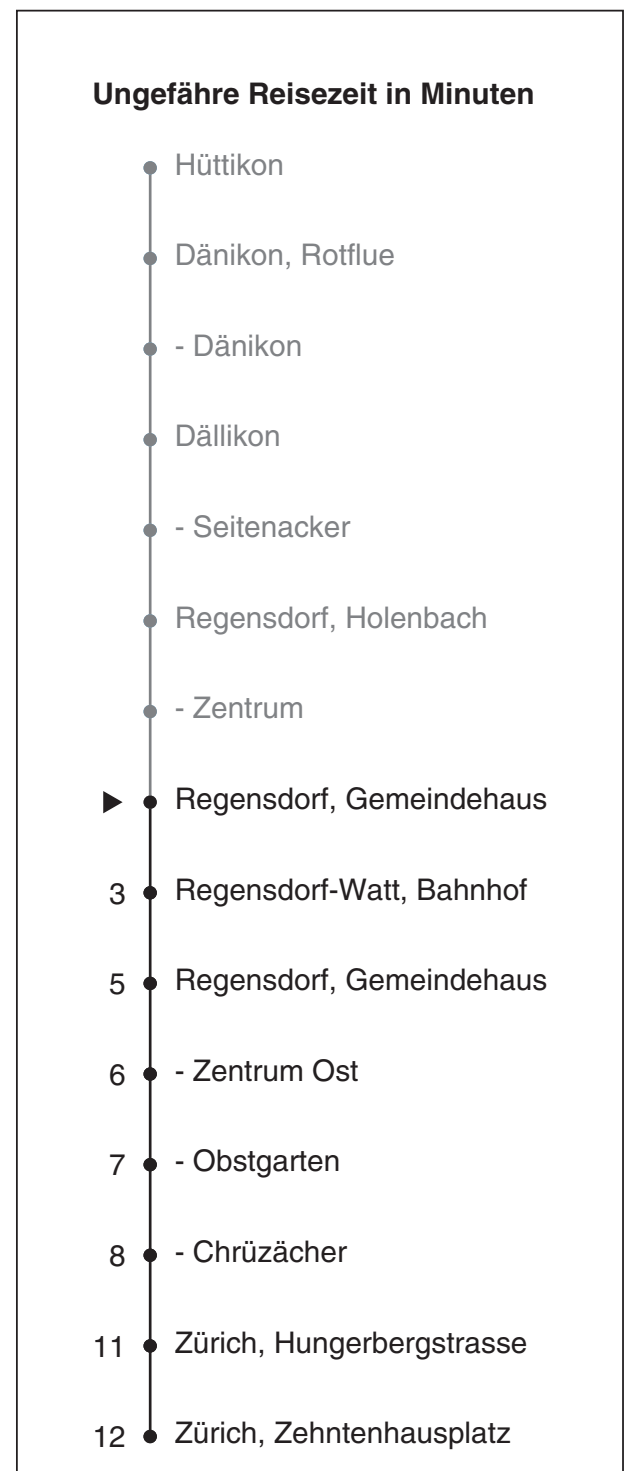

491

Partner im ZVV
Auskünfte:
 ZVV-Fahrplan-
 App oder
 ZVV-Contact
 0848 988 988
 www.zvv.ch

Gemeindehaus

Richtung

Zürich, Zehntenhausplatz

via Regensdorf-Watt, Bahnhof

Gültig ab 13.12.2020

Als Sonntage gelten auch: 25. und 26. Dezember, 1. und 2. Januar, Karfreitag, Ostermontag, 1. Mai, Auffahrt, Pfingstmontag, 1. August

h	Montag - Freitag	Samstag	Sonn- und Feiertag
5	19	17	
6	04a 24a 34a 54a	02 32	03 33
7	04a 24a 34a 54a	02 32	03 33
8	04a 34a	02 32	03 33
9	02a 32a	02 32	03 33
10	02 32	02 32	03 33
11	02 32	02 32	03 33
12	02 32	02 32	03 33
13	02 32	02 32	03 33
14	02 32	02 32	03 33
15	02a 32	02 32	03 33
16	02a 32a	02 32	03 33
17	02a 23a 33a 53a	02 32	03 33
18	03a 23a 33a 53a	02 32	03 33
19	03a 23a 33a	02 32	03 33
20	05a 33	03 33	03 33
21	03 33	03 33	03 33
22	03 33	03 33	03 33
23	03 33	03 33	03 33
0	03	03	03

a bis Regensdorf-Watt, Bahnhof

491

Partner im ZVV
Auskünfte:
 ZVV-Fahrplan-
 App oder
 ZVV-Contact
 0848 988 988
 www.zvv.ch

Gemeindehaus

Richtung Zürich, Zehntenhausplatz

Gültig ab 13.12.2020

Ungefähre Reisezeit in Minuten