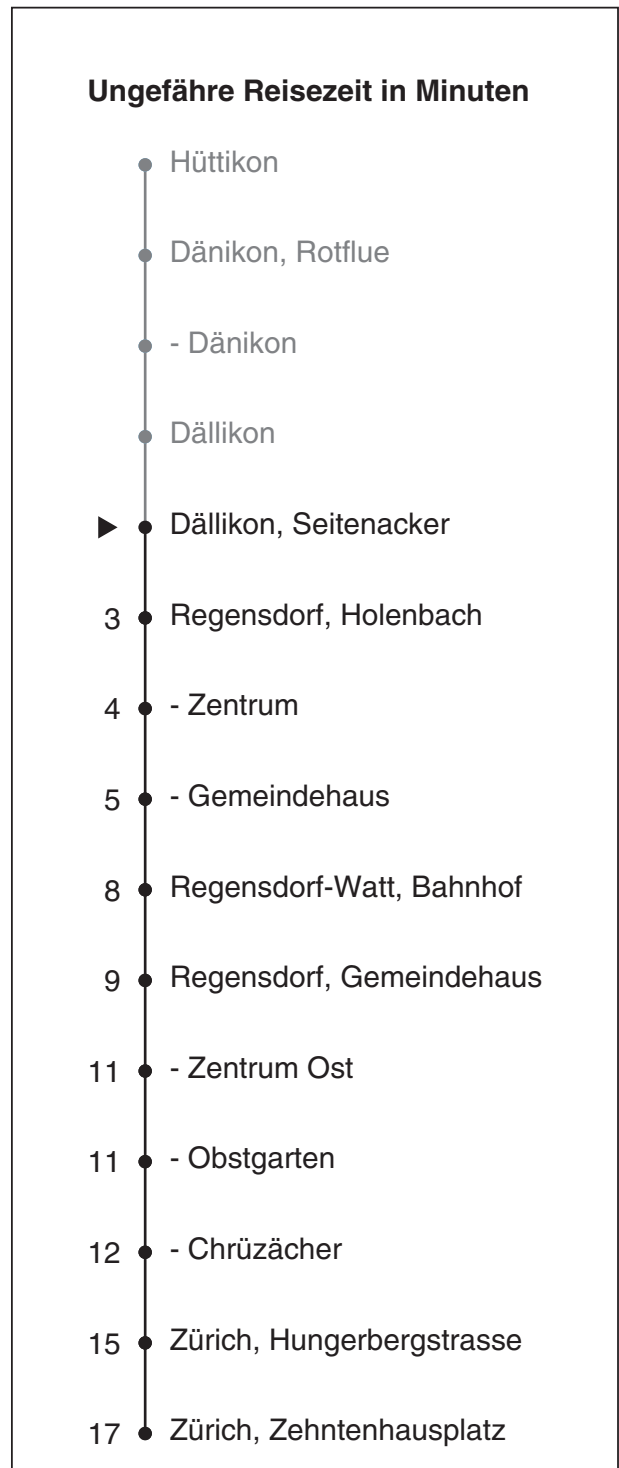

491

Partner im ZVV
Auskünfte:
 ZVV-Fahrplan-
 App oder
 ZVV-Contact
 0848 988 988
 www.zvv.ch

Seitenacker

Richtung

Zürich, Zehntenhausplatz

via Regensdorf-Watt, Bahnhof

Gültig ab 13.12.2020

Als Sonntage gelten auch: 25. und 26. Dezember, 1. und 2. Januar, Karfreitag, Ostermontag, 1. Mai, Auffahrt, Pfingstmontag, 1. August

h	Montag - Freitag	Samstag	Sonn- und Feiertag
5	14 59a	13 58	59
6	19a 29a 49a 59a	28 58	29 59
7	19a 29a 49a 59a	28 58	29 59
8	29a 58a	28 58	29 59
9	28a 58	28 58	29 59
10	28 58	28 58	29 59
11	28 58	28 58	29 59
12	28 58	28 58	29 59
13	28 58	28 58	29 59
14	28 58a	28 58	29 59
15	28 58a	28 58	29 59
16	28a 58a	28 58	29 59
17	18a 28a 48a 58a	28 58	29 59
18	18a 28a 48a 58a	28 58	29 59
19	18a 28a	28 59	29 59
20	00a 29 59	29 59	29 59
21	29 59	29 59	29 59
22	29 59	29 59	29 59
23	29 59	29 59	29 59
0			

a bis Regensdorf-Watt, Bahnhof