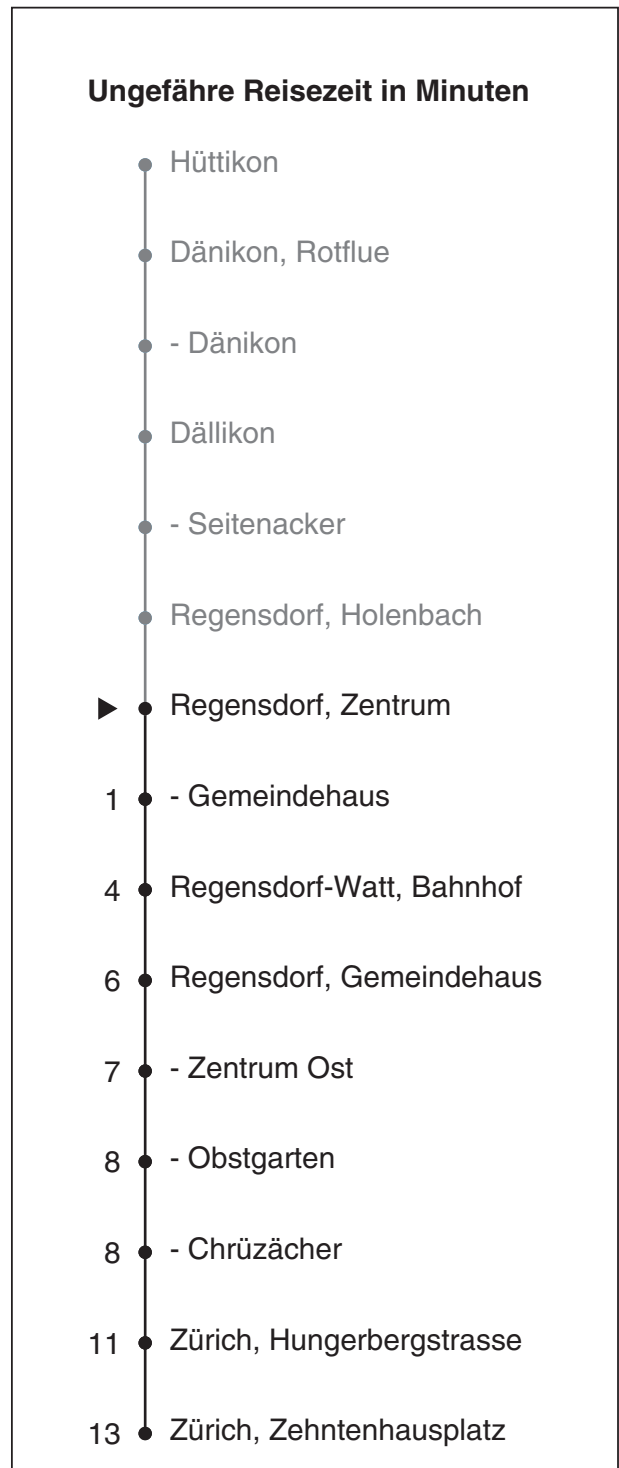

491

Partner im ZVV
Auskünfte:
 ZVV-Fahrplan-
 App oder
 ZVV-Contact
 0848 988 988
 www.zvv.ch

Zentrum

Richtung

Zürich, Zehntenhausplatz

via Regensdorf-Watt, Bahnhof

Gültig ab 13.12.2020

Als Sonntage gelten auch: 25. und 26. Dezember, 1. und 2. Januar, Karfreitag, Ostermontag, 1. Mai, Auffahrt, Pfingstmontag, 1. August

h	Montag - Freitag	Samstag	Sonn- und Feiertag
5	18	17	
6	03a 23a 33a 53a	02 32	03 33
7	03a 23a 33a 53a	02 32	03 33
8	03a 33a	02 32	03 33
9	02a 32a	02 32	03 33
10	02 32	02 32	03 33
11	02 32	02 32	03 33
12	02 32	02 32	03 33
13	02 32	02 32	03 33
14	02 32	02 32	03 33
15	02a 32	02 32	03 33
16	02a 32a	02 32	03 33
17	02a 22a 32a 52a	02 32	03 33
18	02a 22a 32a 52a	02 32	03 33
19	02a 22a 32a	02 32	03 33
20	04a 33	03 33	03 33
21	03 33	03 33	03 33
22	03 33	03 33	03 33
23	03 33	03 33	03 33
0	03	03	03

a bis Regensdorf-Watt, Bahnhof