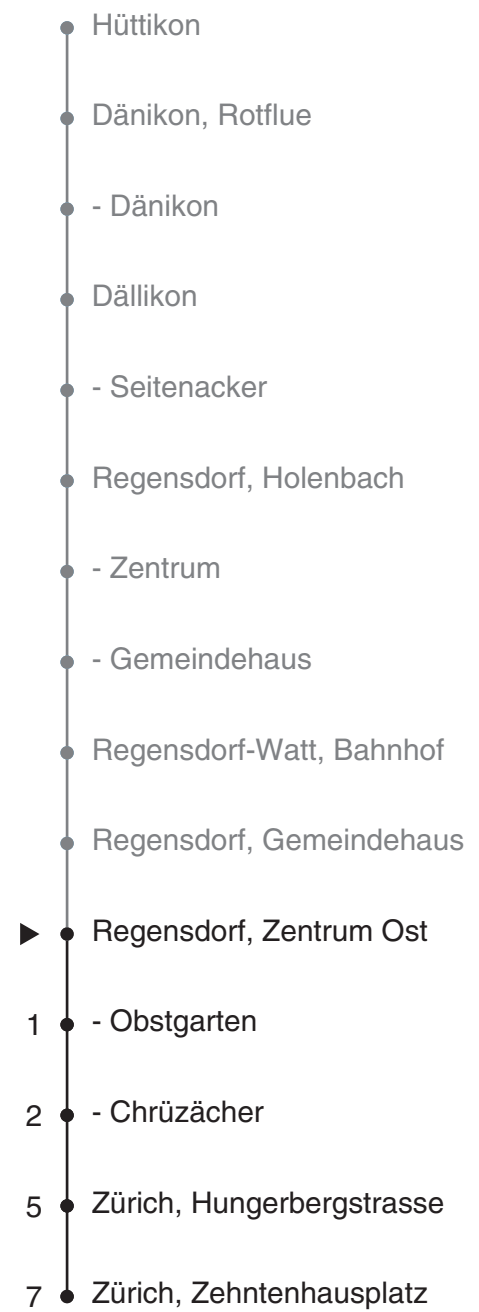

# 491

Partner im ZVV  
**Auskünfte:**  
 ZVV-Fahrplan-  
 App oder  
 ZVV-Contact  
 0848 988 988  
 www.zvv.ch

Zentrum Ost

## Richtung Zürich, Zehntenhausplatz

Gültig ab 13.12.2020

### Ungefähre Reisezeit in Minuten

Als Sonntage gelten auch: 25. und 26. Dezember, 1. und 2. Januar, Karfreitag, Ostermontag, 1. Mai, Auffahrt, Pfingstmontag, 1. August

h	Montag - Freitag	Samstag	Sonn- und Feiertag
5	47	23	
6	17 47	08 38	08 38
7	17 47	08 38	08 38
8	17 47	08 38	08 38
9	08 38	08 38	08 38
10	08 38	08 38	08 38
11	08 38	08 38	08 38
12	08 38	08 38	08 38
13	08 38	08 38	08 38
14	08 38	08 38	08 38
15	08 38 58	08 38	08 38
16	26 56	08 38	08 38
17	26 56	08 38	08 38
18	26 56	08 38	08 38
19	26 56	08 38	08 38
20	26 38	08 38	08 38
21	08 38	08 38	08 38
22	08 38	08 38	08 38
23	08 38	08 38	08 38
0	08	08	08