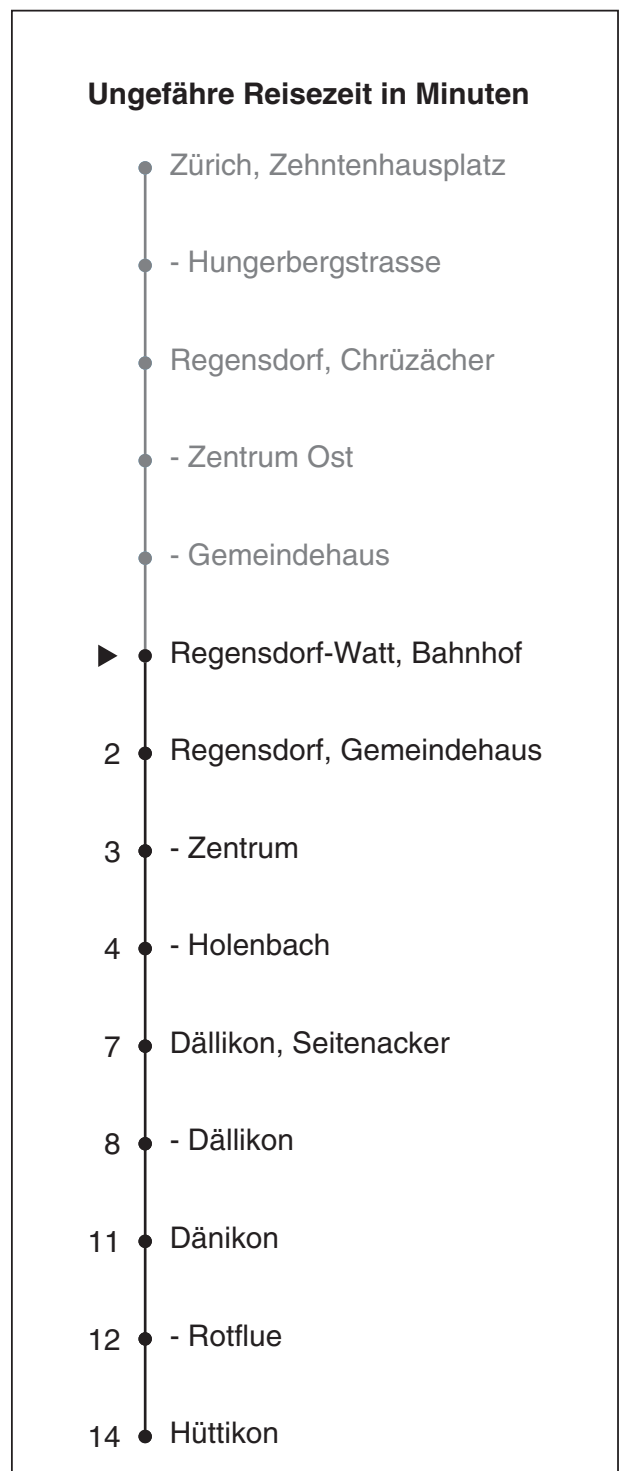

491

Partner im ZVV
Auskünfte:
ZVV-Fahrplan-
App oder
ZVV-Contact
0848 988 988
www.zvv.ch

Bahnhof

Richtung Hüttikon

Gültig ab 13.12.2020

Als Sonntage gelten auch: 25. und 26. Dezember, 1. und 2. Januar, Karfreitag, Ostermontag, 1. Mai, Auffahrt, Pfingstmontag, 1. August

h	Montag - Freitag	Samstag	Sonn- und Feiertag
5	53	56	
6	23 33 53	26 56	26 56
7	03 23 33 53	26 56	26 56
8	23 53	26 56	26 56
9	26 56	26 56	26 56
10	26 56	26 56	26 56
11	26 56	26 56	26 56
12	26 56	26 56	26 56
13	26 56	26 56	26 56
14	26 56	26 56	26 56
15	26 56	26 56	26 56
16	23 53	26 56	26 56
17	03 23 33 53	26 56	26 56
18	03 23 33 53	26 56	26 56
19	03 23 53	26 56	26 56
20	23 56	26 56	26 56
21	26 56	26 56	26 56
22	26 56	26 56	26 56
23	26 56	26 56	26 56
0	26	26	26