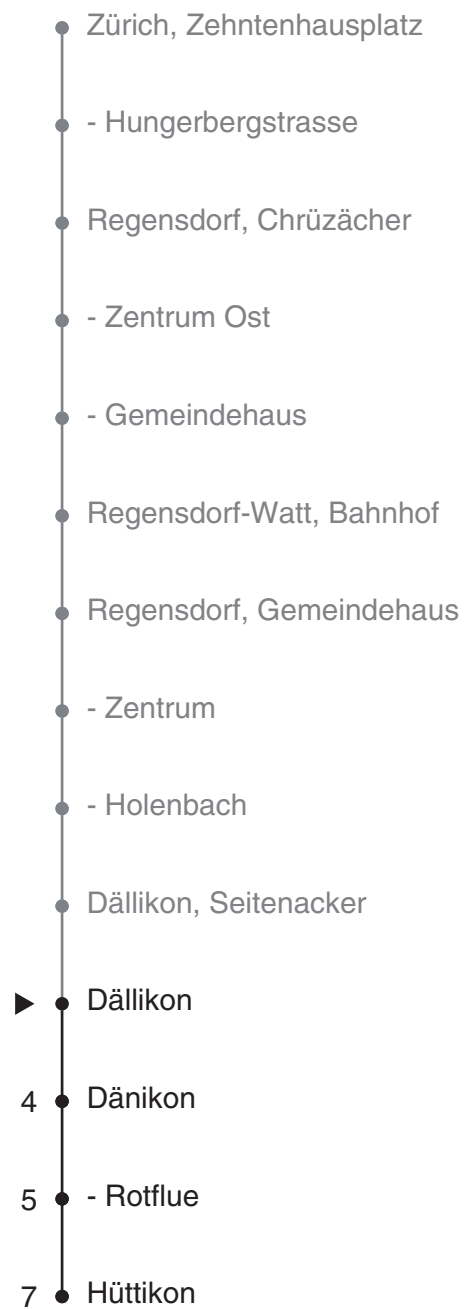

491

Partner im ZVV
Auskünfte:
 ZVV-Fahrplan-
 App oder
 ZVV-Contact
 0848 988 988
 www.zvv.ch

Dällikon

Richtung Hüttikon

Gültig ab 13.12.2020

Ungefähre Reisezeit in Minuten

Als Sonntage gelten auch: 25. und 26. Dezember, 1. und 2. Januar, Karfreitag, Ostermontag, 1. Mai, Auffahrt, Pfingstmontag, 1. August

h	Montag - Freitag	Samstag	Sonn- und Feiertag
5			
6	00 30 40	03 33	32
7	00 10 30 40	03 33	02 32
8	00 30	03 33	02 32
9	00 33	03 33	02 32
10	03 33	03 33	02 32
11	03 33	03 33	02 32
12	03 33	03 33	02 32
13	03 33	03 33	02 32
14	03 33	03 33	02 32
15	03 33	03 33	02 32
16	03 31	03 33	02 32
17	01 11 31 41	03 33	02 32
18	01 11 31 41	03 33	02 32
19	01 11 31 59	03 33	02 32
20	29	02 32	02 32
21	02 32	02 32	02 32
22	02 32	02 32	02 32
23	02 32	02 32	02 32
0	02 32	02 32	02 32