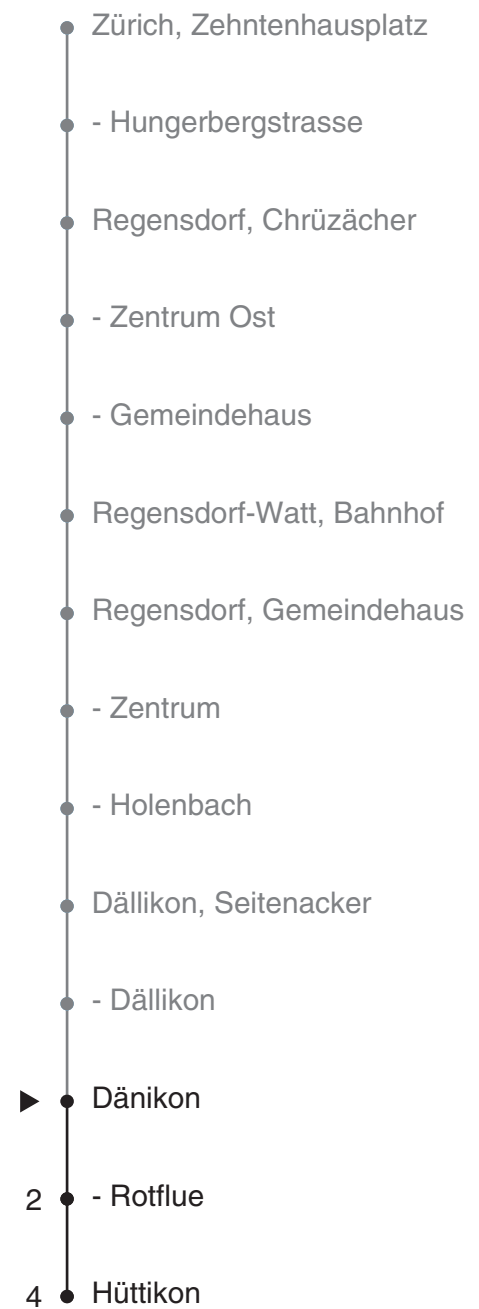

491

Partner im ZVV
Auskünfte:
ZVV-Fahrplan-
App oder
ZVV-Contact
0848 988 988
www.zvv.ch

Dänikon

Richtung Hüttikon

Gültig ab 13.12.2020

Ungefähre Reisezeit in Minuten

Als Sonntage gelten auch: 25. und 26. Dezember, 1. und 2. Januar, Karfreitag, Ostermontag, 1. Mai, Auffahrt, Pfingstmontag, 1. August

h	Montag - Freitag	Samstag	Sonn- und Feiertag
5			
6	03 33 43	06 36	36
7	03 13 33 43	06 36	06 36
8	03 33	06 36	06 36
9	03 36	06 36	06 36
10	06 36	06 36	06 36
11	06 36	06 36	06 36
12	06 36	06 36	06 36
13	06 36	06 36	06 36
14	06 36	06 36	06 36
15	06 36	06 36	06 36
16	06 34	06 36	06 36
17	04 14 34 44	06 36	06 36
18	04 14 34 44	06 36	06 36
19	04 14 34	06 36	06 36
20	03 33	06 36	06 36
21	06 36	06 36	06 36
22	06 36	06 36	06 36
23	06 36	06 36	06 36
0	06 36	06 36	06 36