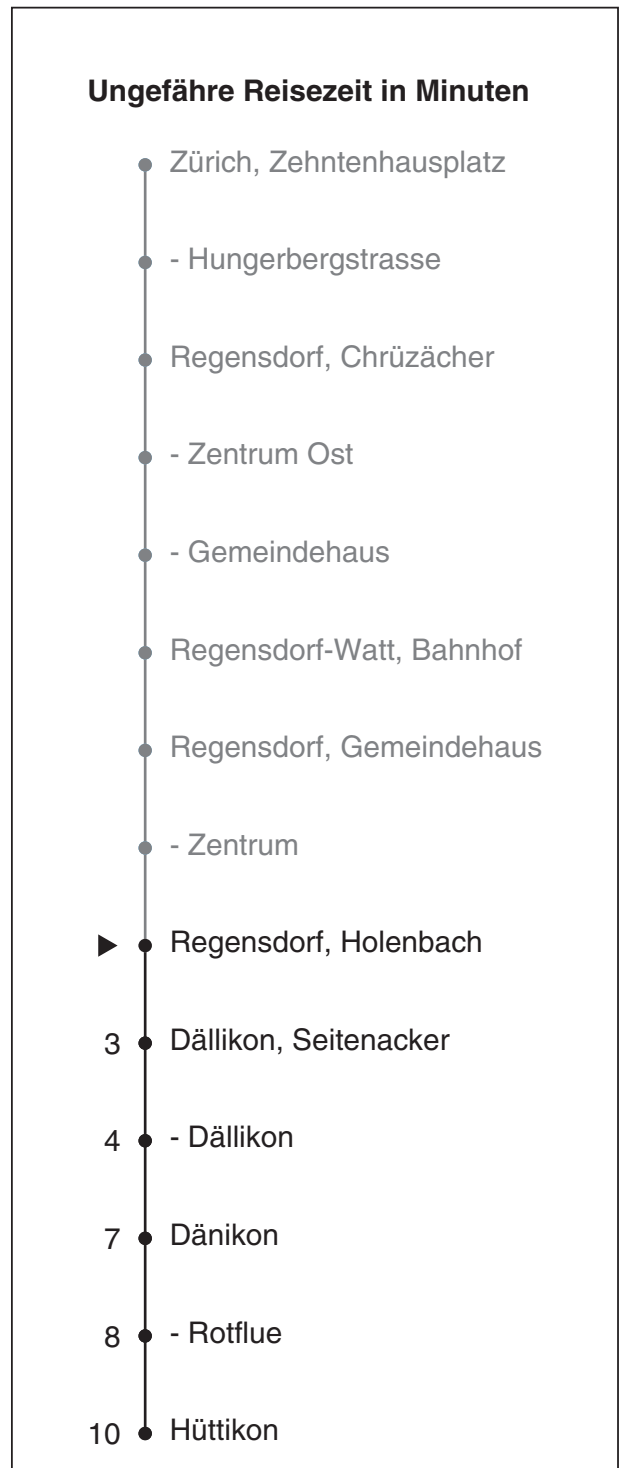

491

Partner im ZVV
Auskünfte:
ZVV-Fahrplan-
App oder
ZVV-Contact
0848 988 988
www.zvv.ch

Holenbach

Richtung Hüttikon

Gültig ab 13.12.2020

Als Sonntage gelten auch: 25. und 26. Dezember, 1. und 2. Januar, Karfreitag, Ostermontag, 1. Mai, Auffahrt, Pfingstmontag, 1. August

h	Montag - Freitag	Samstag	Sonn- und Feiertag
5	56	59	
6	26 36 56	29 59	29 59
7	06 26 36 56	29 59	29 59
8	26 56	29 59	29 59
9	29 59	29 59	29 59
10	29 59	29 59	29 59
11	29 59	29 59	29 59
12	29 59	29 59	29 59
13	29 59	29 59	29 59
14	29 59	29 59	29 59
15	29 59	29 59	29 59
16	27 57	29 59	29 59
17	07 27 37 57	29 59	29 59
18	07 27 37 57	29 59	29 59
19	07 27 56	29 59	29 59
20	26 59	29 59	29 59
21	29 59	29 59	29 59
22	29 59	29 59	29 59
23	29 59	29 59	29 59
0	29	29	29