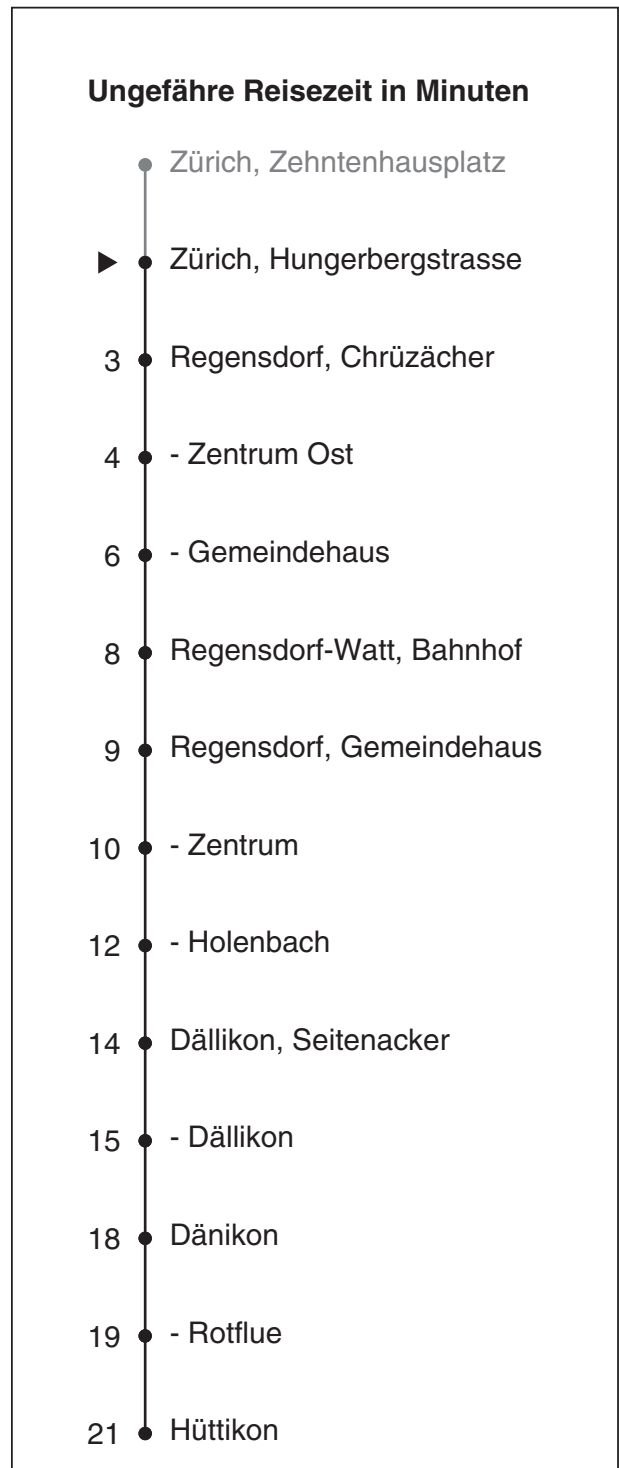

491

Partner im ZVV
Auskünfte:
ZVV-Fahrplan-
App oder
ZVV-Contact
0848 988 988
www.zvv.ch

Hungerbergstrasse

Richtung

Hüttikon

via Regensdorf-Watt, Bahnhof

Gültig ab 13.12.2020

Als Sonntage gelten auch: 25. und 26. Dezember, 1. und 2. Januar, Karfreitag, Ostermontag, 1. Mai, Auffahrt, Pfingstmontag, 1. August

h	Montag - Freitag	Samstag	Sonn- und Feiertag
5	59a	48	
6	29a 59a	18 48	19 49
7	29a 59a	18 48	19 49
8	29a 59a	18 48	19 49
9	18 48	18 48	19 49
10	18 48	18 48	19 49
11	18 48	18 48	19 49
12	18 48	18 48	19 49
13	18 48	18 48	19 49
14	18 48	18 48	19 49
15	18 48a	18 48	19 49
16	08a 38a	18 48	19 49
17	08a 38a	18 48	19 49
18	08a 38a	18 48	19 49
19	08a 38a	18 49	19 49
20	08a 38a 49	19 49	19 49
21	19 49	19 49	19 49
22	19 49	19 49	19 49
23	19 49	19 49	19 49
0	19	19	19

a bis Regensdorf-Watt, Bahnhof