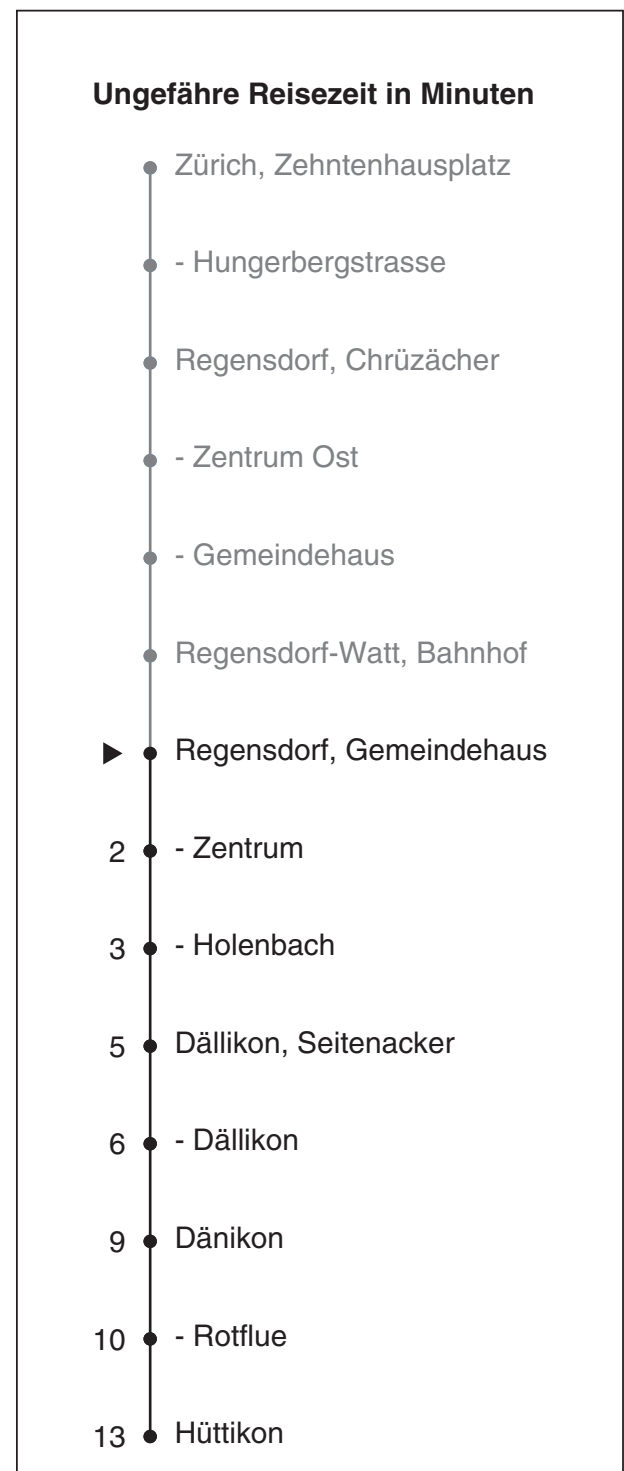

### via Regensdorf-Watt, Bahnhof

Gültig ab 13.12.2020

Als Sonntage gelten auch: 25. und 26. Dezember, 1. und 2. Januar, Karfreitag, Ostermontag, 1. Mai, Auffahrt, Pfingstmontag, 1. August

h	Montag - Freitag	Samstag	Sonn- und Feiertag
5		53	
6	04a 34a	23 53	24 54
7	04a 34a	23 53	24 54
8	04a 34a	23 53	24 54
9	04a 23 53	23 53	24 54
10	23 53	23 53	24 54
11	23 53	23 53	24 54
12	23 53	23 53	24 54
13	23 53	23 53	24 54
14	23 53	23 53	24 54
15	23 53a	23 53	24 54
16	14a 44a	23 53	24 54
17	14a 44a	23 53	24 54
18	14a 44a	23 53	24 54
19	14a 44a	23 54	24 54
20	14a 44a 54	24 54	24 54
21	24 54	24 54	24 54
22	24 54	24 54	24 54
23	24 54	24 54	24 54
0	24	24	24

a bis Regensdorf-Watt, Bahnhof

# 491

Partner im ZVV  
**Auskünfte:**  
**ZVV-Fahrplan-**  
**App oder**  
**ZVV-Contact**  
**0848 988 988**  
**www.zvv.ch**

Gemeindehaus

## Richtung Hüttikon

Gültig ab 13.12.2020

Als Sonntage gelten auch: 25. und 26. Dezember, 1. und 2. Januar, Karfreitag, Ostermontag, 1. Mai, Auffahrt, Pfingstmontag, 1. August

h	Montag - Freitag	Samstag	Sonn- und Feiertag
5	54	57	
6	24 34 54	27 57	27 57
7	04 24 34 54	27 57	27 57
8	24 54	27 57	27 57
9	27 57	27 57	27 57
10	27 57	27 57	27 57
11	27 57	27 57	27 57
12	27 57	27 57	27 57
13	27 57	27 57	27 57
14	27 57	27 57	27 57
15	27 57	27 57	27 57
16	24 54	27 57	27 57
17	04 24 34 54	27 57	27 57
18	04 24 34 54	27 57	27 57
19	04 24 54	27 57	27 57
20	24 57	27 57	27 57
21	27 57	27 57	27 57
22	27 57	27 57	27 57
23	27 57	27 57	27 57
0	27	27	27