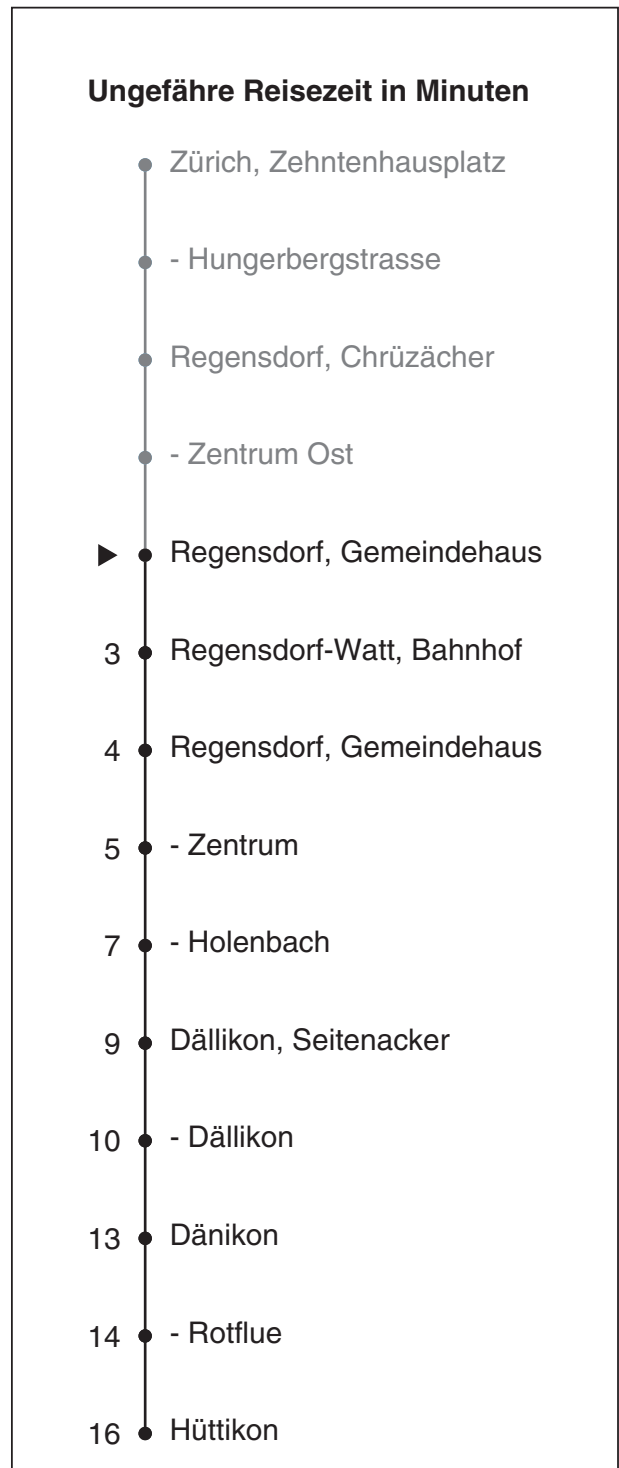

## Richtung

### via Regensdorf-Watt, Bahnhof

Gültig ab 13.12.2020

Als Sonntage gelten auch: 25. und 26. Dezember, 1. und 2. Januar, Karfreitag, Ostermontag, 1. Mai, Auffahrt, Pfingstmontag, 1. August

h	Montag - Freitag	Samstag	Sonn- und Feiertag
5		53	
6	04a 34a	23 53	24 54
7	04a 34a	23 53	24 54
8	04a 34a	23 53	24 54
9	04a 23 53	23 53	24 54
10	23 53	23 53	24 54
11	23 53	23 53	24 54
12	23 53	23 53	24 54
13	23 53	23 53	24 54
14	23 53	23 53	24 54
15	23 53a	23 53	24 54
16	14a 44a	23 53	24 54
17	14a 44a	23 53	24 54
18	14a 44a	23 53	24 54
19	14a 44a	23 54	24 54
20	14a 44a 54	24 54	24 54
21	24 54	24 54	24 54
22	24 54	24 54	24 54
23	24 54	24 54	24 54
0	24	24	24

a bis Regensdorf-Watt, Bahnhof