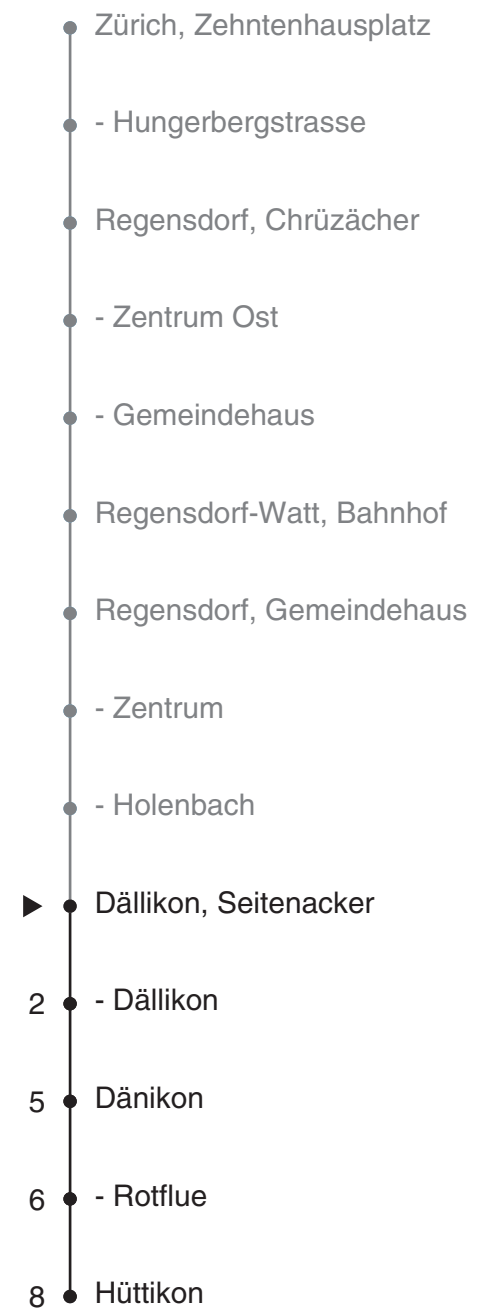

491

Partner im ZVV
Auskünfte:
ZVV-Fahrplan-
App oder
ZVV-Contact
0848 988 988
www.zvv.ch

Seitenacker

Richtung Hüttikon

Gültig ab 13.12.2020

Ungefähre Reisezeit in Minuten

Als Sonntage gelten auch: 25. und 26. Dezember, 1. und 2. Januar, Karfreitag, Ostermontag, 1. Mai, Auffahrt, Pfingstmontag, 1. August

h	Montag - Freitag	Samstag	Sonn- und Feiertag
5	59		
6	29 39 59	02 32	31
7	09 29 39 59	02 32	01 31
8	29 59	02 32	01 31
9	32	02 32	01 31
10	02 32	02 32	01 31
11	02 32	02 32	01 31
12	02 32	02 32	01 31
13	02 32	02 32	01 31
14	02 32	02 32	01 31
15	02 32	02 32	01 31
16	02 29 59	02 32	01 31
17	09 29 39 59	02 32	01 31
18	09 29 39 59	02 32	01 31
19	09 29 58	02 32	01 31
20	28	01 31	01 31
21	01 31	01 31	01 31
22	01 31	01 31	01 31
23	01 31	01 31	01 31
0	01 31	01 31	01 31