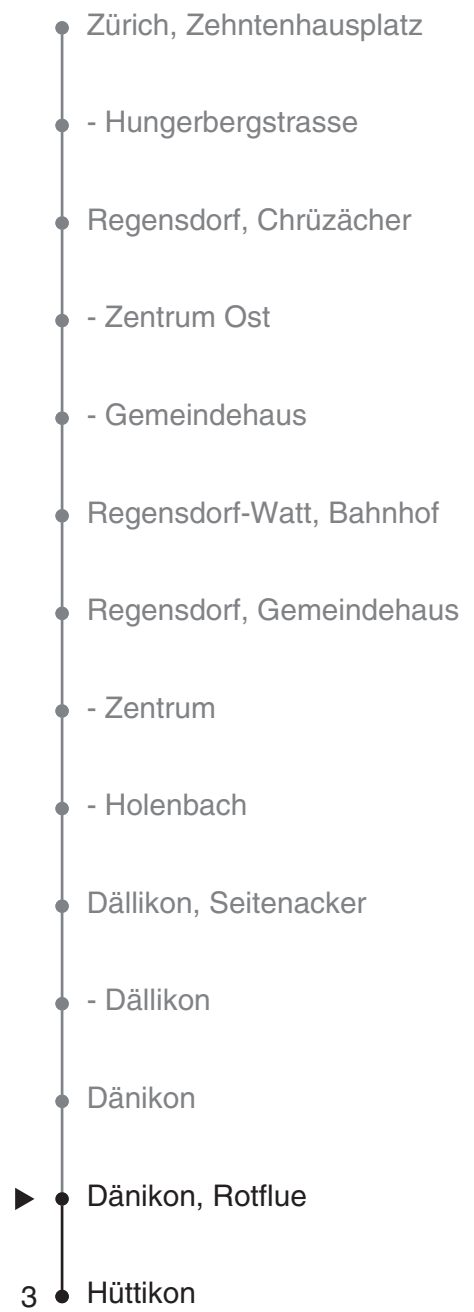

491

Partner im ZVV
Auskünfte:
ZVV-Fahrplan-
App oder
ZVV-Contact
0848 988 988
www.zvv.ch

Rotflue

Richtung Hüttikon

Gültig ab 13.12.2020

Ungefähre Reisezeit in Minuten

Als Sonntage gelten auch: 25. und 26. Dezember, 1. und 2. Januar, Karfreitag, Ostermontag, 1. Mai, Auffahrt, Pfingstmontag, 1. August

| h | Montag - Freitag | Samstag | Sonn- und Feiertag |
|----|------------------|---------|--------------------|
| 5 | | | |
| 6 | 04 34 44 | 07 37 | 37 |
| 7 | 04 14 34 44 | 07 37 | 07 37 |
| 8 | 04 34 | 07 37 | 07 37 |
| 9 | 04 37 | 07 37 | 07 37 |
| 10 | 07 37 | 07 37 | 07 37 |
| 11 | 07 37 | 07 37 | 07 37 |
| 12 | 07 37 | 07 37 | 07 37 |
| 13 | 07 37 | 07 37 | 07 37 |
| 14 | 07 37 | 07 37 | 07 37 |
| 15 | 07 37 | 07 37 | 07 37 |
| 16 | 07 35 | 07 37 | 07 37 |
| 17 | 05 15 35 45 | 07 37 | 07 37 |
| 18 | 05 15 35 45 | 07 37 | 07 37 |
| 19 | 05 15 35 | 07 37 | 07 37 |
| 20 | 04 34 | 07 37 | 07 37 |
| 21 | 07 37 | 07 37 | 07 37 |
| 22 | 07 37 | 07 37 | 07 37 |
| 23 | 07 37 | 07 37 | 07 37 |
| 0 | 07 37 | 07 37 | 07 37 |