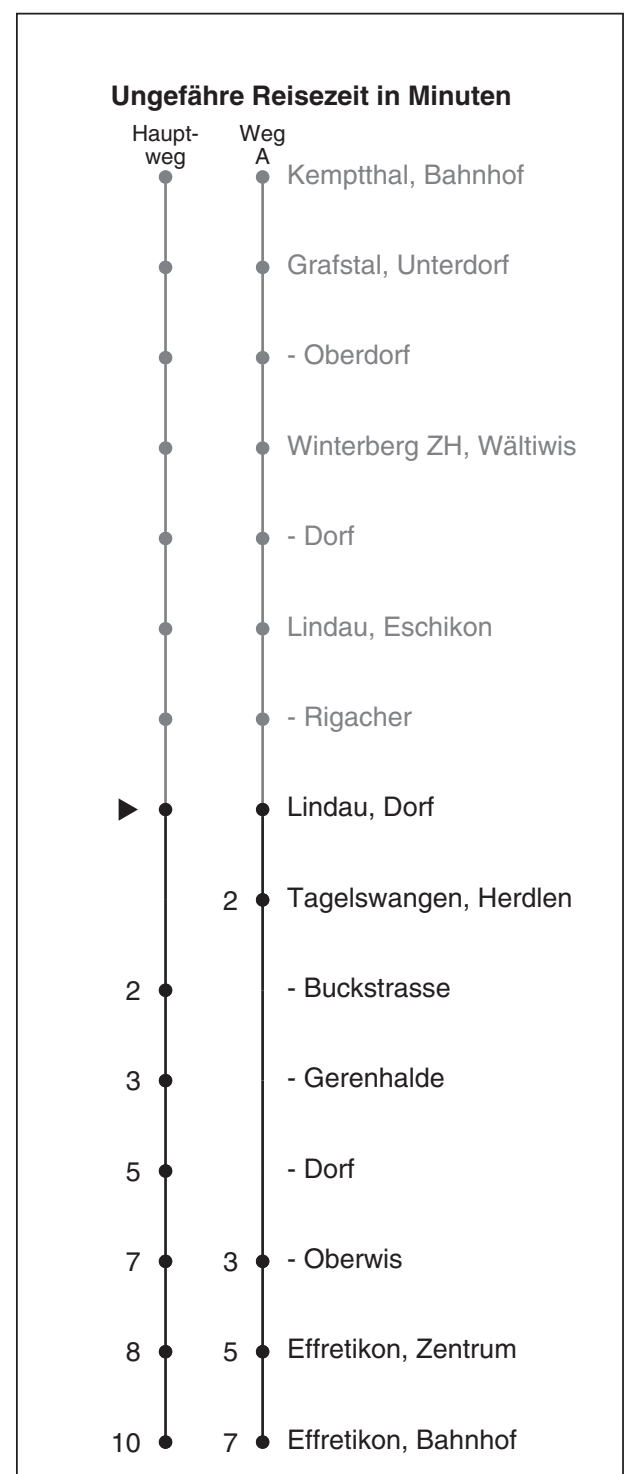

650

Partner im ZVV
Auskünfte:
ZVV-Fahrplan-
App oder
ZVV-Contact
0848 988 988
www.zvv.ch

Dorf

Richtung Effretikon, Bahnhof

Gültig ab 13.12.2020

Als Sonntage gelten auch: 25. und 26. Dezember, 1. und 2. Januar, Karfreitag, Ostermontag, 1. Mai, Auffahrt, Pfingstmontag, 1. August

h	Montag - Freitag	Samstag	Sonn- und Feiertag
5	57A		
6	27A 57A	55	
7	27A 57A	25 55	55
8	25 55	25 55	55
9	25 55	25 55	55
10	25 55	25 55	55
11	25 55	25 55	55
12	25 55	25 55	55
13	25 55	25 55	55
14	25 55	25 55	55
15	25 55	25 55	55
16	25 55	25 55	55
17	25 55	25 55	55
18	25 55	25 55	55
19	25 55	25 55	55
20	25 55	25	
21	25		
22	Die Abendkurse verkehren ab der gegenüberliegenden Haltestelle		
23			
0			

A fährt Weg A