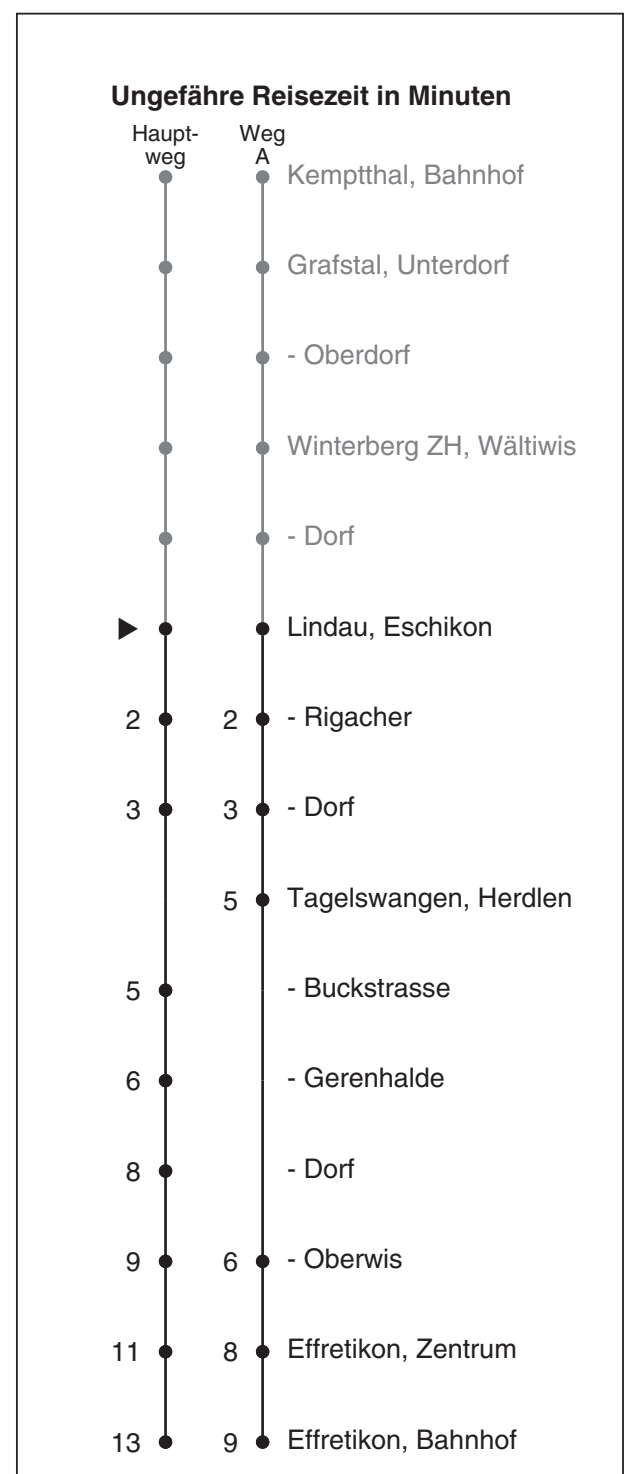

# 650

Partner im ZVV  
**Auskünfte:**  
**ZVV-Fahrplan-**  
**App oder**  
**ZVV-Contact**  
**0848 988 988**  
**www.zvv.ch**

Eschikon

## Richtung Effretikon, Bahnhof

Gültig ab 13.12.2020

Als Sonntage gelten auch: 25. und 26. Dezember, 1. und 2. Januar, Karfreitag, Ostermontag, 1. Mai, Auffahrt, Pfingstmontag, 1. August

h	Montag - Freitag	Samstag	Sonn- und Feiertag
5	55A		
6	25A 55A	53	
7	25A 55A	23 53	53
8	23 53	23 53	53
9	23 53	23 53	53
10	23 53	23 53	53
11	23 53	23 53	53
12	23 53	23 53	53
13	23 53	23 53	53
14	23 53	23 53	53
15	23 53	23 53	53
16	23 53	23 53	53
17	23 53	23 53	53
18	23 53	23 53	53
19	23 53	23 53	53
20	23 53	23	
21	23		
22	Die Abendkurse verkehren ab der gegenüberliegenden Haltestelle		
23			
0			

A fährt Weg A