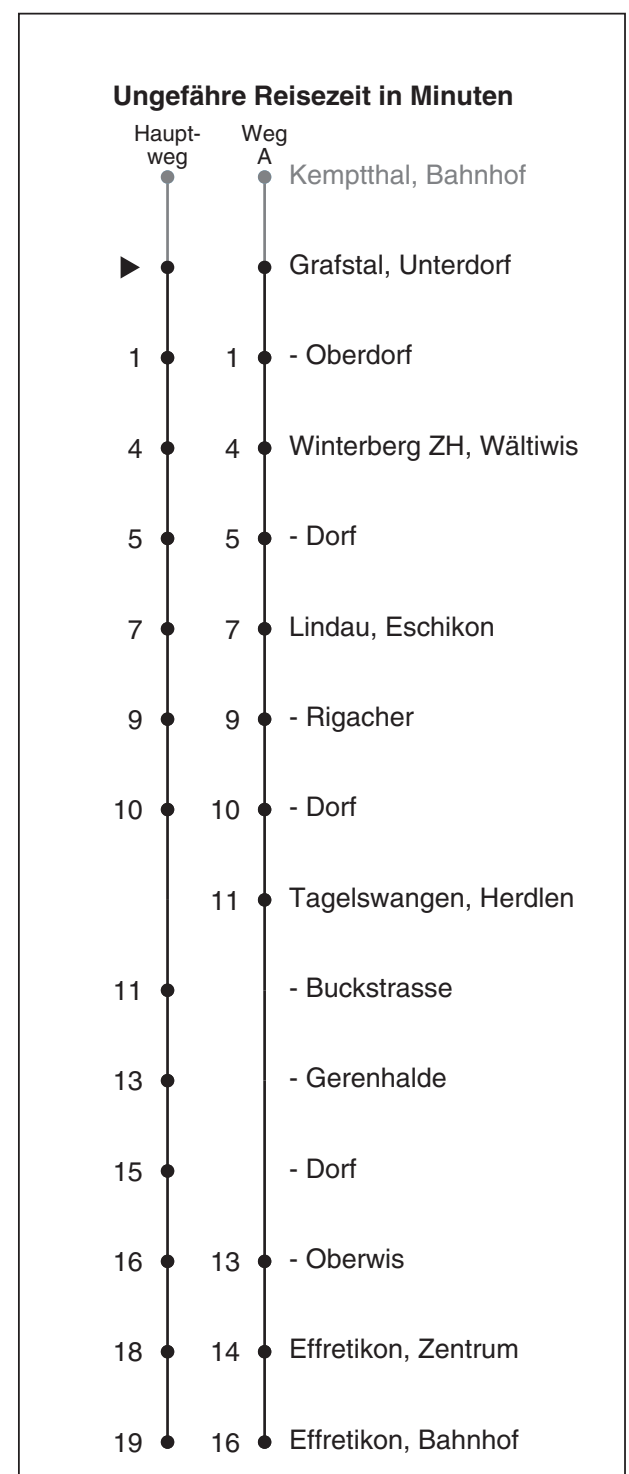

650

Partner im ZVV
Auskünfte:
ZVV-Fahrplan-
App oder
ZVV-Contact
0848 988 988
www.zvv.ch

Unterdorf

Richtung Effretikon, Bahnhof

Gültig ab 13.12.2020

Als Sonntage gelten auch: 25. und 26. Dezember, 1. und 2. Januar, Karfreitag, Ostermontag, 1. Mai, Auffahrt, Pfingstmontag, 1. August

h	Montag - Freitag	Samstag	Sonn- und Feiertag
5	48A		
6	18A 48A	46	
7	18A 48A	16 46	46
8	16 46	16 46	46
9	16 46	16 46	46
10	16 46	16 46	46
11	16 46	16 46	46
12	16 46	16 46	46
13	16 46	16 46	46
14	16 46	16 46	46
15	16 46	16 46	46
16	16 46	16 46	46
17	16 46	16 46	46
18	16 46	16 46	46
19	16 46	16 46	46
20	16 46	16	
21	16		
22			
23			
0			

A fährt Weg A