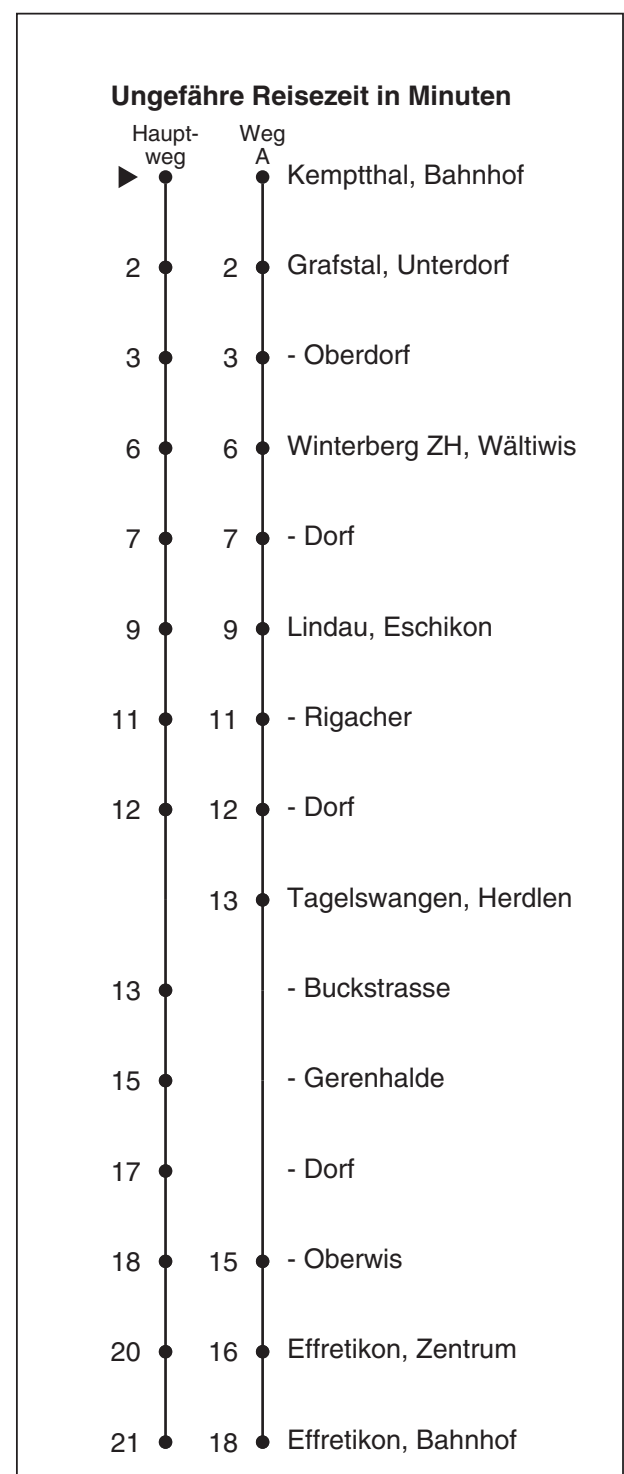

650

Partner im ZVV
Auskünfte:
ZVV-Fahrplan-
App oder
ZVV-Contact
0848 988 988
www.zvv.ch

Bahnhof

Richtung Effretikon, Bahnhof

Gültig ab 13.12.2020

Als Sonntage gelten auch: 25. und 26. Dezember, 1. und 2. Januar, Karfreitag, Ostermontag, 1. Mai, Auffahrt, Pfingstmontag, 1. August

h	Montag - Freitag	Samstag	Sonn- und Feiertag
5	46A		
6	16A 46A	44	
7	16A 46A	14 44	44
8	14 44	14 44	44
9	14 44	14 44	44
10	14 44	14 44	44
11	14 44	14 44	44
12	14 44	14 44	44
13	14 44	14 44	44
14	14 44	14 44	44
15	14 44	14 44	44
16	14 44	14 44	44
17	14 44	14 44	44
18	14 44	14 44	44
19	14 44	14 44	44
20	14 44	14	
21	14		
22			
23			
0			

A fährt Weg A