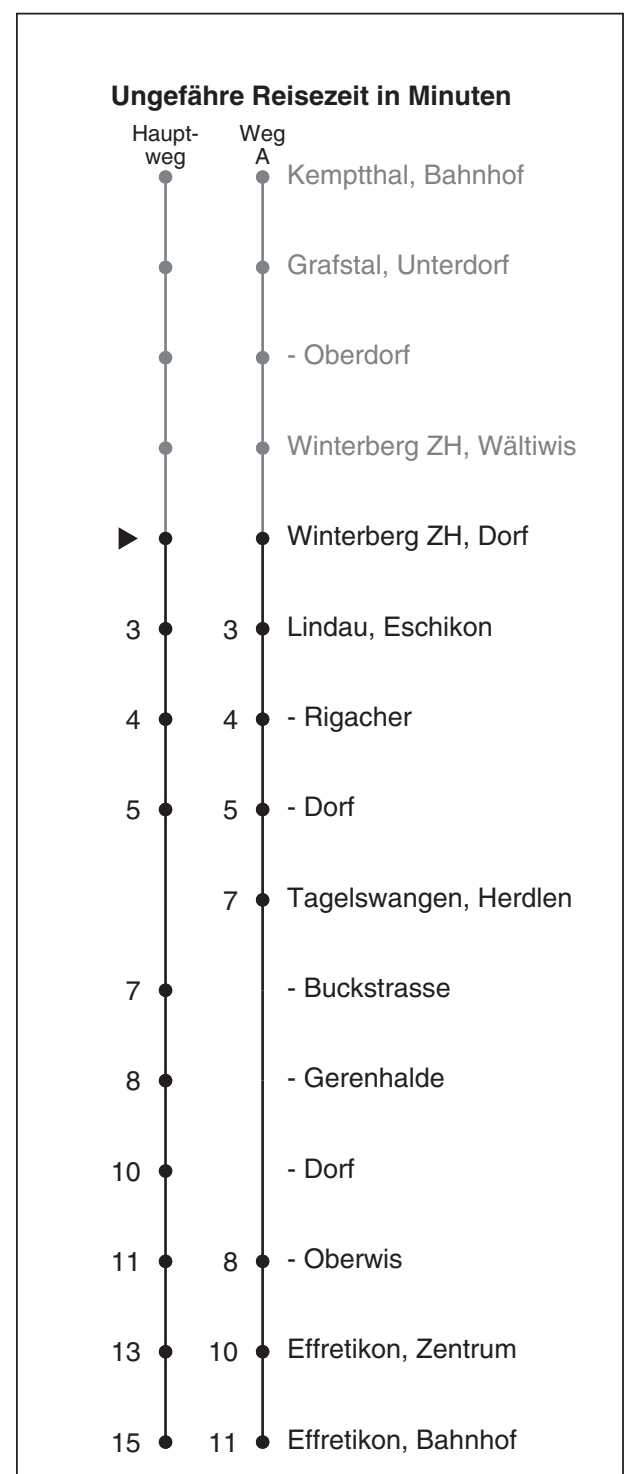

650

Partner im ZVV
Auskünfte:
 ZVV-Fahrplan-
 App oder
 ZVV-Contact
 0848 988 988
 www.zvv.ch

Dorf

Richtung Effretikon, Bahnhof

Gültig ab 13.12.2020

Als Sonntage gelten auch: 25. und 26. Dezember, 1. und 2. Januar, Karfreitag, Ostermontag, 1. Mai, Auffahrt, Pfingstmontag, 1. August

h	Montag - Freitag	Samstag	Sonn- und Feiertag
5	53A		
6	23A 53A	51	
7	23A 53A	21 51	51
8	21 51	21 51	51
9	21 51	21 51	51
10	21 51	21 51	51
11	21 51	21 51	51
12	21 51	21 51	51
13	21 51	21 51	51
14	21 51	21 51	51
15	21 51	21 51	51
16	21 51	21 51	51
17	21 51	21 51	51
18	21 51	21 51	51
19	21 51	21 51	51
20	21 51	21	
21	21		
22	Die Abendkurse verkehren ab der gegenüberliegenden Haltestelle		
23			
0			

A fährt Weg A