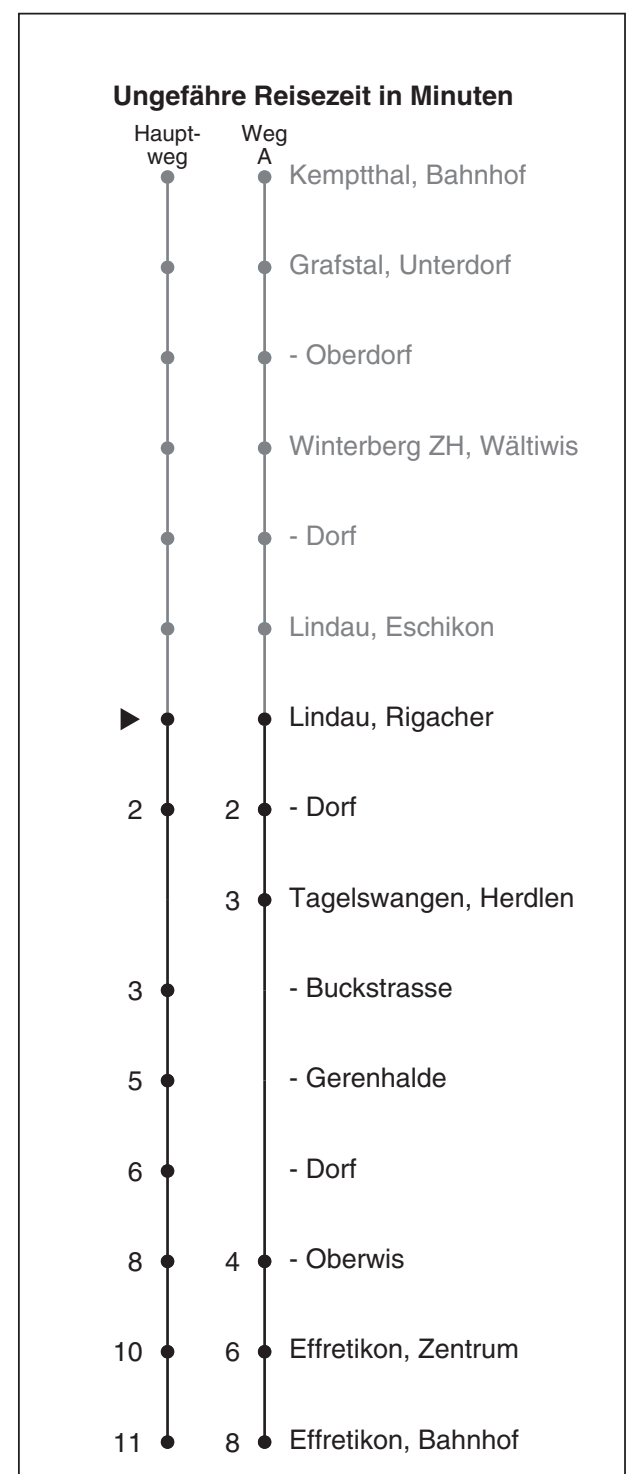

# 650

Partner im ZVV  
**Auskünfte:**  
**ZVV-Fahrplan-**  
**App oder**  
**ZVV-Contact**  
**0848 988 988**  
**www.zvv.ch**

Rigacher

## Richtung Effretikon, Bahnhof

Gültig ab 13.12.2020

Als Sonntage gelten auch: 25. und 26. Dezember, 1. und 2. Januar, Karfreitag, Ostermontag, 1. Mai, Auffahrt, Pfingstmontag, 1. August

h	Montag - Freitag	Samstag	Sonn- und Feiertag
5	56A		
6	26A 56A	54	
7	26A 56A	24 54	54
8	24 54	24 54	54
9	24 54	24 54	54
10	24 54	24 54	54
11	24 54	24 54	54
12	24 54	24 54	54
13	24 54	24 54	54
14	24 54	24 54	54
15	24 54	24 54	54
16	24 54	24 54	54
17	24 54	24 54	54
18	24 54	24 54	54
19	24 54	24 54	54
20	24 54	24	
21	24		
22	Die Abendkurse verkehren ab der gegenüberliegenden Haltestelle		
23			
0			

A fährt Weg A