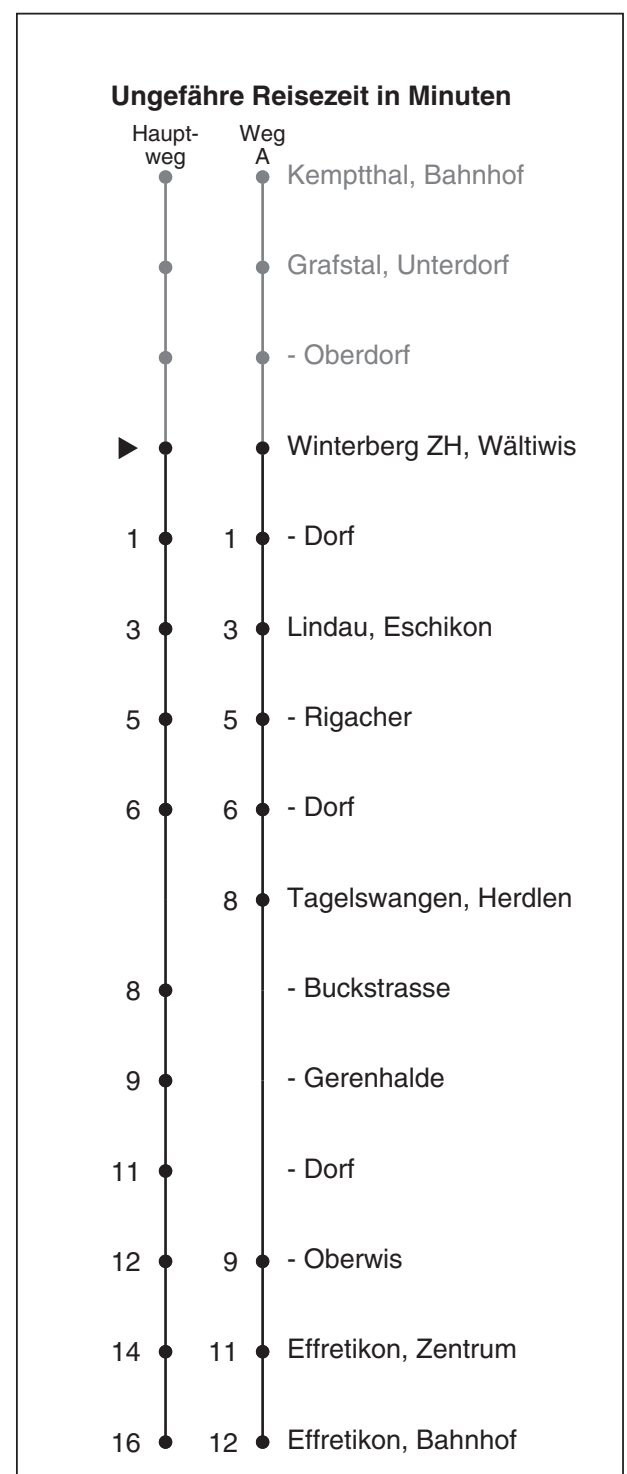

# 650

Partner im ZVV  
**Auskünfte:**  
**ZVV-Fahrplan-**  
**App oder**  
**ZVV-Contact**  
**0848 988 988**  
**www.zvv.ch**

Wältiwis

## Richtung Effretikon, Bahnhof

Gültig ab 13.12.2020

Als Sonntage gelten auch: 25. und 26. Dezember, 1. und 2. Januar, Karfreitag, Ostermontag, 1. Mai, Auffahrt, Pfingstmontag, 1. August

h	Montag - Freitag	Samstag	Sonn- und Feiertag
5	52A		
6	22A 52A	50	
7	22A 52A	20 50	50
8	20 50	20 50	50
9	20 50	20 50	50
10	20 50	20 50	50
11	20 50	20 50	50
12	20 50	20 50	50
13	20 50	20 50	50
14	20 50	20 50	50
15	20 50	20 50	50
16	20 50	20 50	50
17	20 50	20 50	50
18	20 50	20 50	50
19	20 50	20 50	50
20	20 50	20	
21	20		
22	Die Abendkurse verkehren ab der gegenüberliegenden Haltestelle		
23			
0			

A fährt Weg A