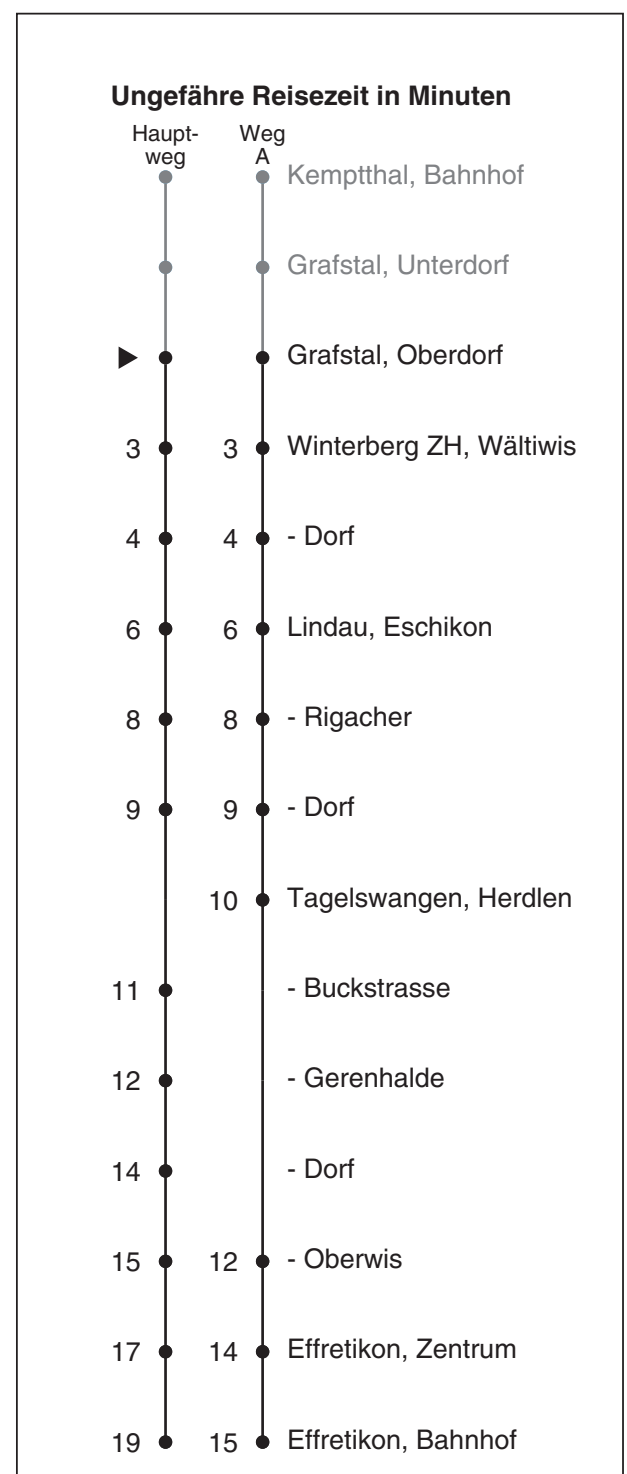

650

Partner im ZVV
Auskünfte:
 ZVV-Fahrplan-
 App oder
 ZVV-Contact
 0848 988 988
 www.zvv.ch

Oberdorf

Richtung Effretikon, Bahnhof

Gültig ab 13.12.2020

Als Sonntage gelten auch: 25. und 26. Dezember, 1. und 2. Januar, Karfreitag, Ostermontag, 1. Mai, Auffahrt, Pfingstmontag, 1. August

h	Montag - Freitag	Samstag	Sonn- und Feiertag
5	49A		
6	19A 49A	47	
7	19A 49A	17 47	47
8	17 47	17 47	47
9	17 47	17 47	47
10	17 47	17 47	47
11	17 47	17 47	47
12	17 47	17 47	47
13	17 47	17 47	47
14	17 47	17 47	47
15	17 47	17 47	47
16	17 47	17 47	47
17	17 47	17 47	47
18	17 47	17 47	47
19	17 47	17 47	47
20	17 47	17	
21	17		
22			
23			
0			

A fährt Weg A