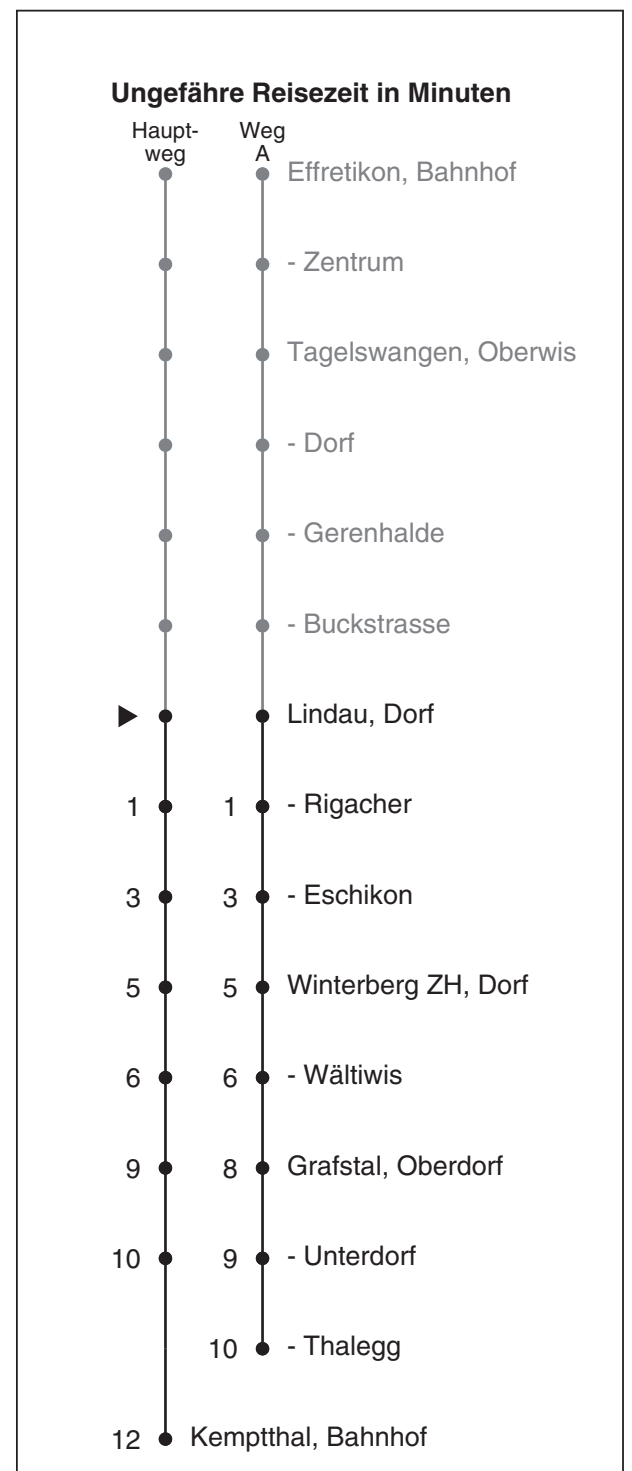

650

Partner im ZVV
Auskünfte:
ZVV-Fahrplan-
App oder
ZVV-Contact
0848 988 988
www.zvv.ch

Dorf

Richtung
Kemptthal, Bahnhof

Gültig ab 13.12.2020

Als Sonntage gelten auch: 25. und 26. Dezember, 1. und 2. Januar, Karfreitag, Ostermontag, 1. Mai, Auffahrt, Pfingstmontag, 1. August

h	Montag - Freitag	Samstag	Sonn- und Feiertag
5			
6	02 32		
7	02 32	32	
8	02 32	02 32	32
9	02 32	02 32	32
10	02 32	02 32	32
11	02 32	02 32	32
12	02 32	02 32	32
13	02 32	02 32	32
14	02 32	02 32	32
15	02 32	02 32	32
16	02 32 59	02 32	32
17	29 59	02 32	32
18	29 59	02 32	32
19	32	02 32	32
20	02 32	02 31Aa	33Aa
21	02 31A	01Aa 31Aa	33Aa
22	01Aa 31Aa	01Aa 31Aa	33Aa
23	01Aa 31Aa	01Aa 31Aa	33Aa
0	01Aa	01Aa	

A fährt Weg A a fährt auf Verlangen bis Grafstal, Thalegg und weiter bis Effretikon, Bhf.