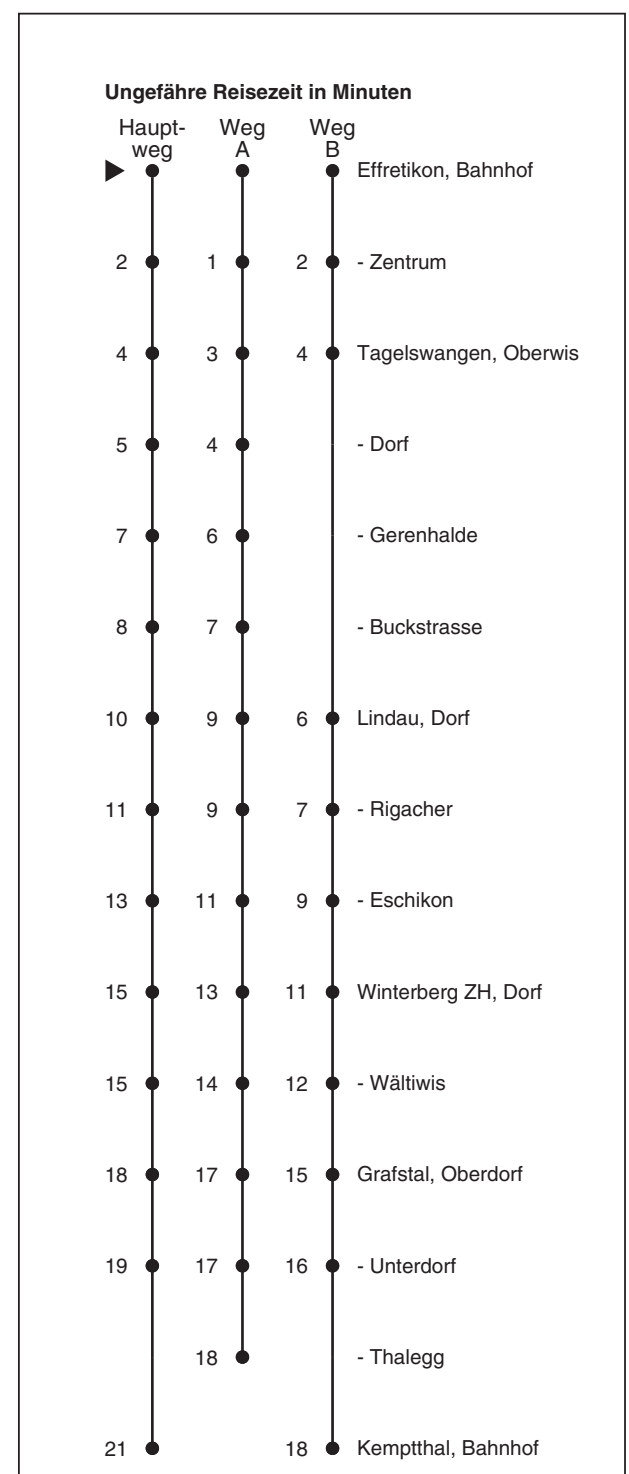

650

Partner im ZVV
Auskünfte:
ZVV-Fahrplan-
App oder
ZVV-Contact
0848 988 988
www.zvv.ch

Bahnhof

Richtung Kemptthal, Bahnhof

Gültig ab 13.12.2020

Als Sonntage gelten auch: 25. und 26. Dezember, 1. und 2. Januar, Karfreitag, Ostermontag, 1. Mai, Auffahrt, Pfingstmontag, 1. August

h	Montag - Freitag	Samstag	Sonn- und Feiertag
5	53		
6	23 53		
7	23 53	23 53	
8	23 53	23 53	23
9	23 53	23 53	23
10	23 53	23 53	23
11	23 53	23 53	23
12	23 53	23 53	23
13	23 53	23 53	23
14	23 53	23 53	23
15	23 53	23 53	23
16	23 42a 54B 55a	23 53	23
17	12a 24B 25a 42a 54B 55a	23 53	23
18	12a 24B 25a 42a 54B 55a	23 53	23
19	12a 23 53	23 53	23
20	23 53	23Ab 53Ab	25Ab
21	23A 53Ab	23Ab 53Ab	25Ab
22	23Ab 53Ab	23Ab 53Ab	25Ab
23	23Ab 53Ab	23Ab 53Ab	25Ab
0	27Ab	27Ab	27Ab

A fährt Weg A a bis Tagelswangen, Buckstrasse b fährt auf Verlangen bis Grafstal, Thalegg
 B fährt Weg B