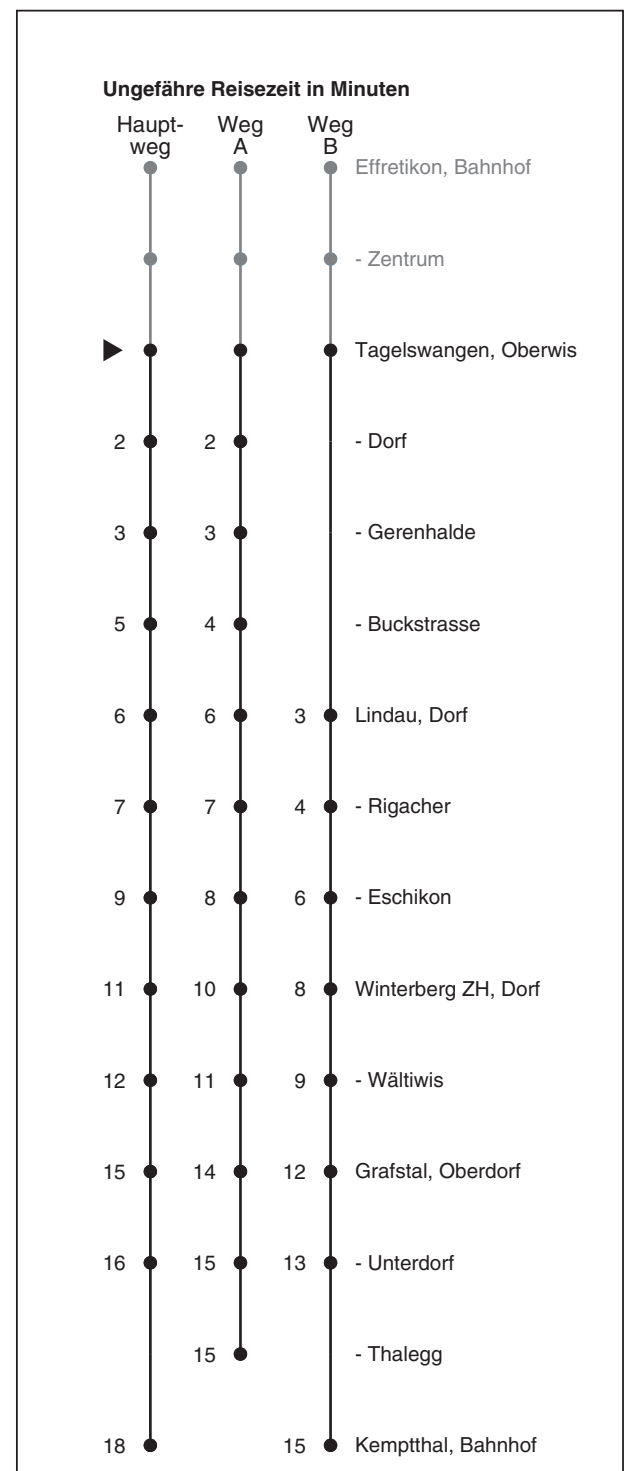

## Richtung Kempththal, Bahnhof

Gültig ab 13.12.2020

Als Sonntage gelten auch: 25. und 26. Dezember, 1. und 2. Januar, Karfreitag, Ostermontag, 1. Mai, Auffahrt, Pfingstmontag, 1. August

h	Montag - Freitag	Samstag	Sonn- und Feiertag
5	56		
6	26 56		
7	26 56	26 56	
8	26 56	26 56	26
9	26 56	26 56	26
10	26 56	26 56	26
11	26 56	26 56	26
12	26 56	26 56	26
13	26 56	26 56	26
14	26 56	26 56	26
15	26 56	26 56	26
16	26 45a 57B 58a	26 56	26
17	15a 27B 28a 45a 57B 58a	26 56	26
18	15a 27B 28a 45a 57B 58a	26 56	26
19	15a 26 56	26 56	26
20	26 56	25Ab 55Ab	27Ab
21	25A 55Ab	25Ab 55Ab	27Ab
22	25Ab 55Ab	25Ab 55Ab	27Ab
23	25Ab 55Ab	25Ab 55Ab	27Ab
0			

A fährt Weg A a bis Tagelswangen, Buckstrasse  
 B fährt Weg B b fährt auf Verlangen bis Grafstal, Thalegg und weiter bis Effretikon, Bhf.