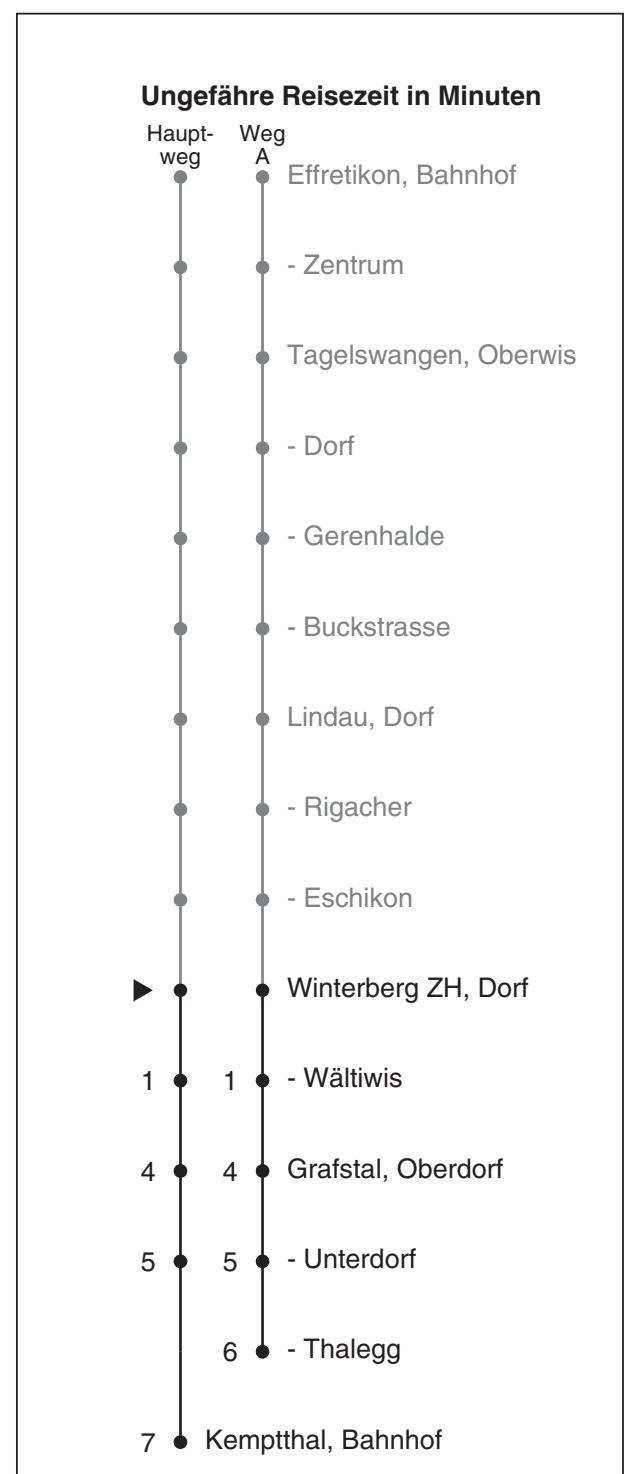

650

Partner im ZVV
Auskünfte:
ZVV-Fahrplan-
App oder
ZVV-Contact
0848 988 988
www.zvv.ch

Dorf

Richtung Kemptthal, Bahnhof

Gültig ab 13.12.2020

Als Sonntage gelten auch: 25. und 26. Dezember, 1. und 2. Januar, Karfreitag, Ostermontag, 1. Mai, Auffahrt, Pfingstmontag, 1. August

| h | Montag - Freitag | Samstag | Sonn- und Feiertag |
|----|------------------|-----------|--------------------|
| 5 | | | |
| 6 | 07 37 | | |
| 7 | 07 37 | 37 | |
| 8 | 07 37 | 07 37 | 37 |
| 9 | 07 37 | 07 37 | 37 |
| 10 | 07 37 | 07 37 | 37 |
| 11 | 07 37 | 07 37 | 37 |
| 12 | 07 37 | 07 37 | 37 |
| 13 | 07 37 | 07 37 | 37 |
| 14 | 07 37 | 07 37 | 37 |
| 15 | 07 37 | 07 37 | 37 |
| 16 | 07 37 | 07 37 | 37 |
| 17 | 04 34 | 07 37 | 37 |
| 18 | 04 34 | 07 37 | 37 |
| 19 | 04 37 | 07 37 | 37 |
| 20 | 07 37 | 07 35Aa | 37Aa |
| 21 | 07 35A | 05Aa 35Aa | 37Aa |
| 22 | 05Aa 35Aa | 05Aa 35Aa | 37Aa |
| 23 | 05Aa 35Aa | 05Aa 35Aa | 37Aa |
| 0 | 05Aa | 05Aa | |

A fährt Weg A a fährt auf Verlangen bis Grafstal, Thalegg und weiter bis Effretikon, Bhf.