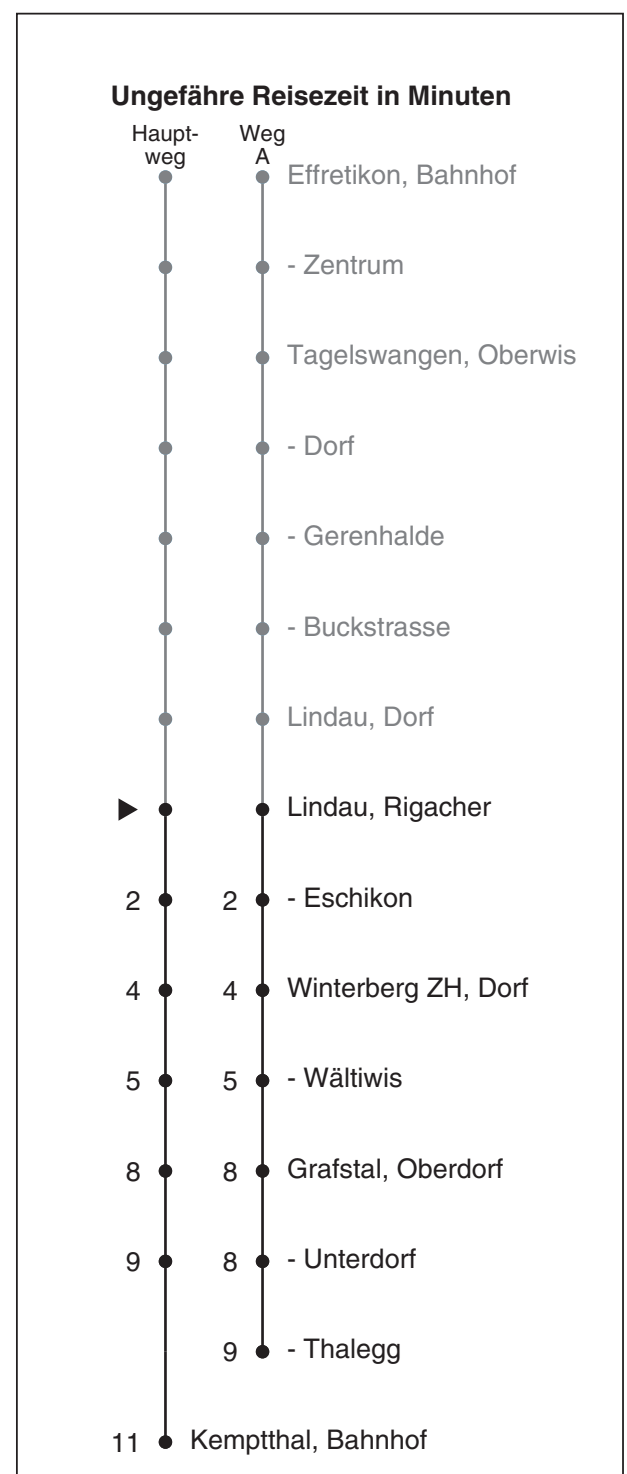

650

Partner im ZVV
Auskünfte:
ZVV-Fahrplan-
App oder
ZVV-Contact
0848 988 988
www.zvv.ch

Rigacher

Richtung Kempththal, Bahnhof

Gültig ab 13.12.2020

Als Sonntage gelten auch: 25. und 26. Dezember, 1. und 2. Januar, Karfreitag, Ostermontag, 1. Mai, Auffahrt, Pfingstmontag, 1. August

h	Montag - Freitag	Samstag	Sonn- und Feiertag
5			
6	03 33		
7	03 33	33	
8	03 33	03 33	33
9	03 33	03 33	33
10	03 33	03 33	33
11	03 33	03 33	33
12	03 33	03 33	33
13	03 33	03 33	33
14	03 33	03 33	33
15	03 33	03 33	33
16	03 33	03 33	33
17	00 30	03 33	33
18	00 30	03 33	33
19	00 33	03 33	33
20	03 33	03 32Aa	34Aa
21	03 32A	02Aa 32Aa	34Aa
22	02Aa 32Aa	02Aa 32Aa	34Aa
23	02Aa 32Aa	02Aa 32Aa	34Aa
0	02Aa	02Aa	

A fährt Weg A a fährt auf Verlangen bis Grafstal, Thalegg und weiter bis Effretikon, Bhf.