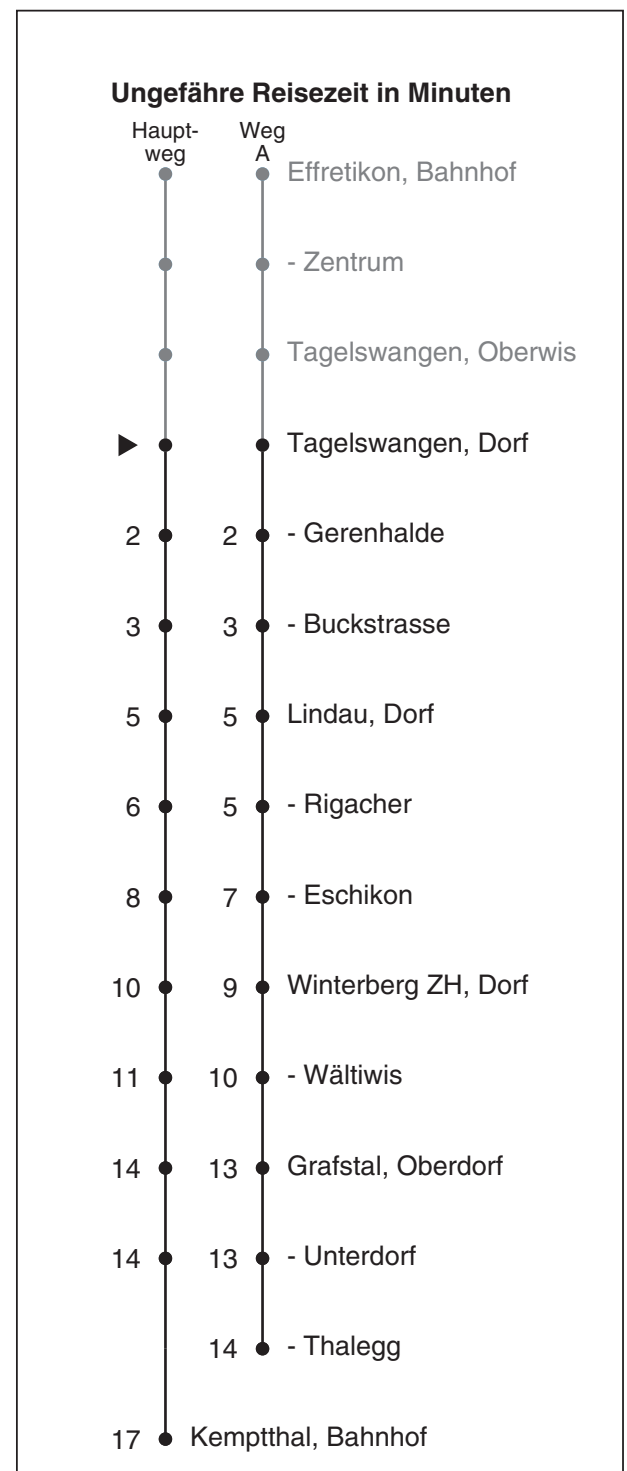

650

Partner im ZVV
Auskünfte:
ZVV-Fahrplan-
App oder
ZVV-Contact
0848 988 988
www.zvv.ch

Dorf

Richtung Kempththal, Bahnhof

Gültig ab 13.12.2020

Als Sonntage gelten auch: 25. und 26. Dezember, 1. und 2. Januar, Karfreitag, Ostermontag, 1. Mai, Auffahrt, Pfingstmontag, 1. August

h	Montag - Freitag	Samstag	Sonn- und Feiertag
5	57		
6	27 57		
7	27 57	27 57	
8	27 57	27 57	27
9	27 57	27 57	27
10	27 57	27 57	27
11	27 57	27 57	27
12	27 57	27 57	27
13	27 57	27 57	27
14	27 57	27 57	27
15	27 57	27 57	27
16	27 46a 59a	27 57	27
17	16a 29a 46a 59a	27 57	27
18	16a 29a 46a 59a	27 57	27
19	16a 27 57	27 57	27
20	27 57	27Ab 57Ab	29Ab
21	27A 57Ab	27Ab 57Ab	29Ab
22	27Ab 57Ab	27Ab 57Ab	29Ab
23	27Ab 57Ab	27Ab 57Ab	29Ab
0			

A fährt Weg A

a bis Tagelswangen, Buckstrasse

b fährt auf Verlangen bis Grafstal, Thalegg und weiter bis Effretikon, Bhf.