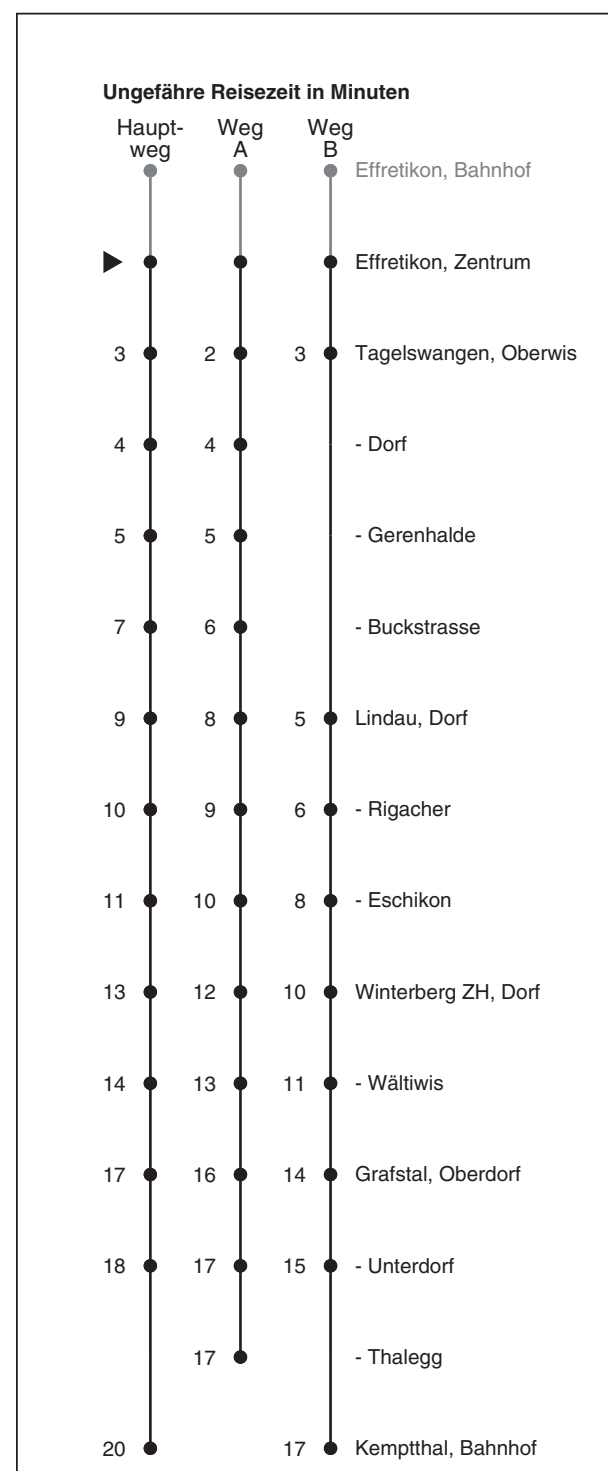

650

Partner im ZVV
Auskünfte:
ZVV-Fahrplan-
App oder
ZVV-Contact
0848 988 988
www.zvv.ch

Zentrum

Richtung Kemptthal, Bahnhof

Gültig ab 13.12.2020

Als Sonntage gelten auch: 25. und 26. Dezember, 1. und 2. Januar, Karfreitag, Ostermontag, 1. Mai, Auffahrt, Pfingstmontag, 1. August

| h | Montag - Freitag | Samstag | Sonn- und Feiertag |
|----|-------------------------|-----------|--------------------|
| 5 | 54 | | |
| 6 | 24 54 | | |
| 7 | 24 54 | 24 54 | |
| 8 | 24 54 | 24 54 | 24 |
| 9 | 24 54 | 24 54 | 24 |
| 10 | 24 54 | 24 54 | 24 |
| 11 | 24 54 | 24 54 | 24 |
| 12 | 24 54 | 24 54 | 24 |
| 13 | 24 54 | 24 54 | 24 |
| 14 | 24 54 | 24 54 | 24 |
| 15 | 24 54 | 24 54 | 24 |
| 16 | 24 43a 55B 56a | 24 54 | 24 |
| 17 | 13a 25B 26a 43a 55B 56a | 24 54 | 24 |
| 18 | 13a 25B 26a 43a 55B 56a | 24 54 | 24 |
| 19 | 13a 24 54 | 24 54 | 24 |
| 20 | 24 54 | 23Ab 53Ab | 25Ab |
| 21 | 23A 53Ab | 23Ab 53Ab | 25Ab |
| 22 | 23Ab 53Ab | 23Ab 53Ab | 25Ab |
| 23 | 23Ab 53Ab | 23Ab 53Ab | 25Ab |
| 0 | | | |

A fährt Weg A a bis Tagelswangen, Buckstrasse b fährt auf Verlangen bis Grafstal, Thalegg
 B fährt Weg B