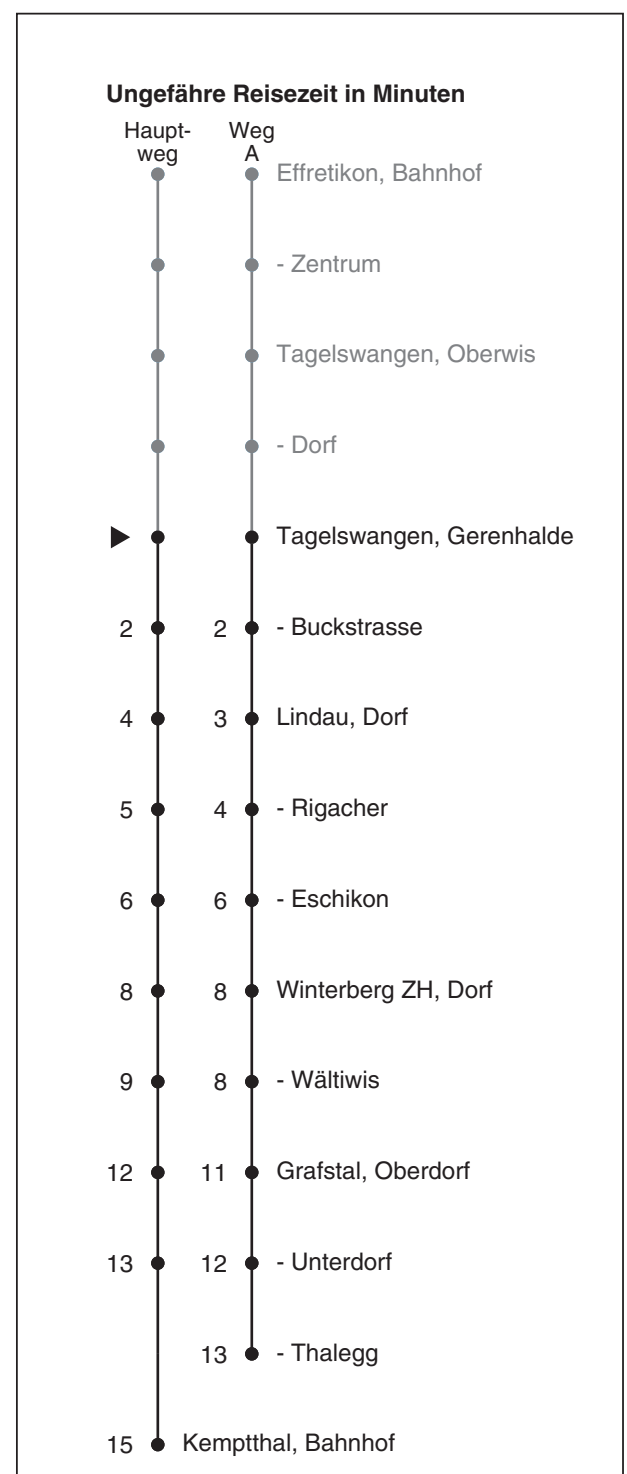

650

Partner im ZVV
Auskünfte:
ZVV-Fahrplan-
App oder
ZVV-Contact
0848 988 988
www.zvv.ch

Gerenhalde

Richtung Kemptthal, Bahnhof

Gültig ab 13.12.2020

Als Sonntage gelten auch: 25. und 26. Dezember, 1. und 2. Januar, Karfreitag, Ostermontag, 1. Mai, Auffahrt, Pfingstmontag, 1. August

h	Montag - Freitag	Samstag	Sonn- und Feiertag
5	59		
6	29 59		
7	29 59	29 59	
8	29 59	29 59	29
9	29 59	29 59	29
10	29 59	29 59	29
11	29 59	29 59	29
12	29 59	29 59	29
13	29 59	29 59	29
14	29 59	29 59	29
15	29 59	29 59	29
16	29 48a	29 59	29
17	01a 18a 31a 48a	29 59	29
18	01a 18a 31a 48a	29 59	29
19	01a 18a 29 59	29 59	29
20	29 59	28Ab 58Ab	30Ab
21	28A 58Ab	28Ab 58Ab	30Ab
22	28Ab 58Ab	28Ab 58Ab	30Ab
23	28Ab 58Ab	28Ab 58Ab	30Ab
0			

A fährt Weg A

a bis Tagelswangen, Buckstrasse

b fährt auf Verlangen bis Grafstal, Thalegg und weiter bis Effretikon, Bhf.