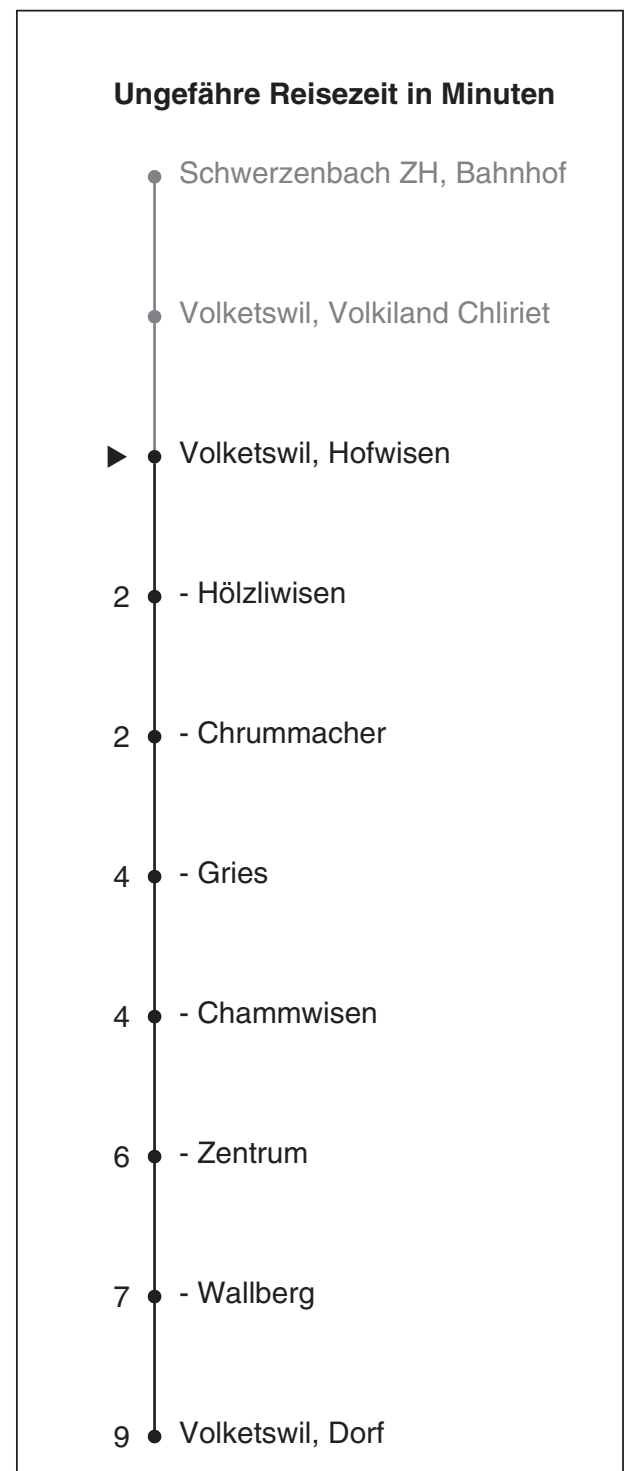

726

Partner im ZVV
Auskünfte:
 ZVV-Fahrplan-
 App oder
 ZVV-Contact
 0848 988 988
 www.zvv.ch

Hofwisen

Richtung

Volketswil, Dorf

Gültig ab 13.12.2020

Als Sonntage gelten auch: 25. und 26. Dezember, 1. und 2. Januar, Karfreitag, Ostermontag, 1. Mai, Auffahrt, Pfingstmontag, 1. August