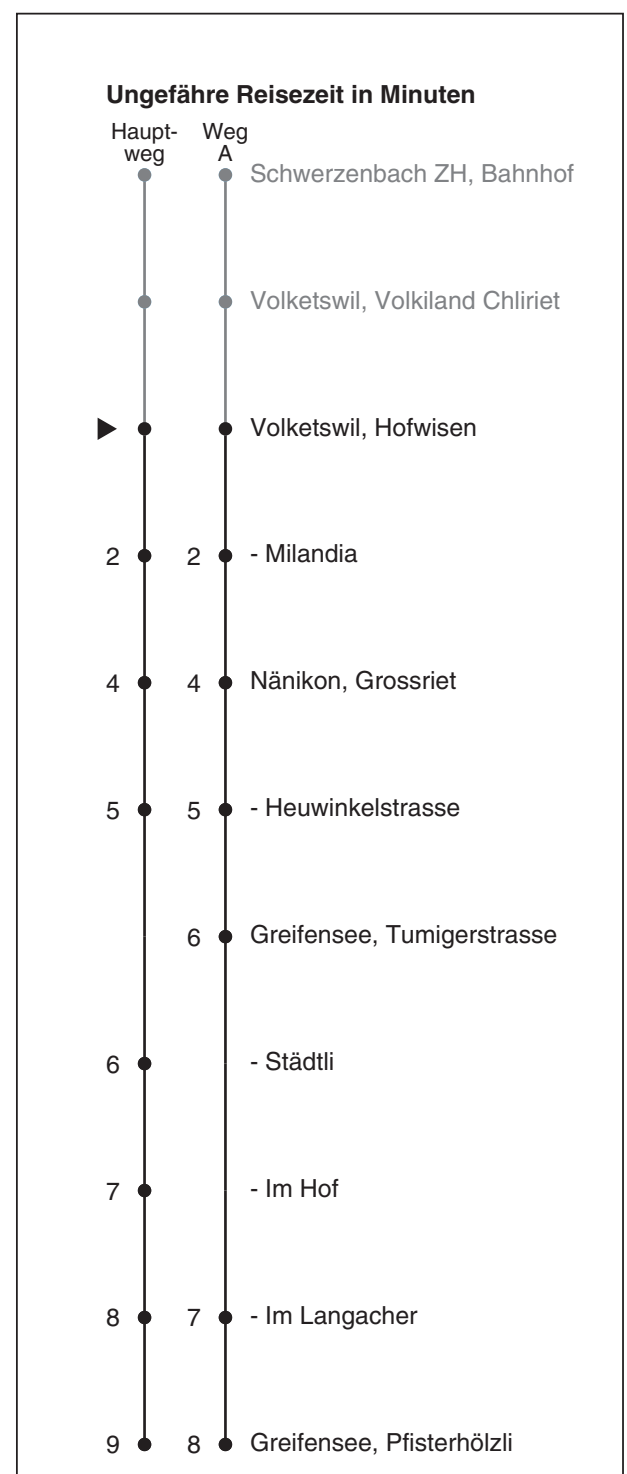

727

Partner im ZVV
Auskünfte:
ZVV-Fahrplan-
App oder
ZVV-Contact
0848 988 988
www.zvv.ch

Hofwisen

Richtung

Greifensee, Pfisterhölzli

Gültig ab 13.12.2020

Als Sonntage gelten auch: 25. und 26. Dezember, 1. und 2. Januar, Karfreitag, Ostermontag, 1. Mai, Auffahrt, Pfingstmontag, 1. August

| h | Montag - Freitag | Samstag | Sonn- und Feiertag |
|----|------------------|---------|--------------------|
| 5 | | | |
| 6 | 37A | | |
| 7 | 07A 37A | | |
| 8 | 07A 37 | | |
| 9 | 07 37 | 07 37 | 07 37 |
| 10 | 07 37 | 07 37 | 07 37 |
| 11 | 07 37 | 07 37 | 07 37 |
| 12 | 07 37 | 07 37 | 07 37 |
| 13 | 07 37 | 07 37 | 07 37 |
| 14 | 07 37 | 07 37 | 07 37 |
| 15 | 07 37 | 07 37 | 07 37 |
| 16 | 07A 37A | 07 37 | 07 37 |
| 17 | 07A 37A | 07 37 | 07 37 |
| 18 | 07A 37A | | |
| 19 | 07A 37A | | |
| 20 | | | |
| 21 | | | |
| 22 | | | |
| 23 | | | |
| 0 | | | |

A fährt Weg A