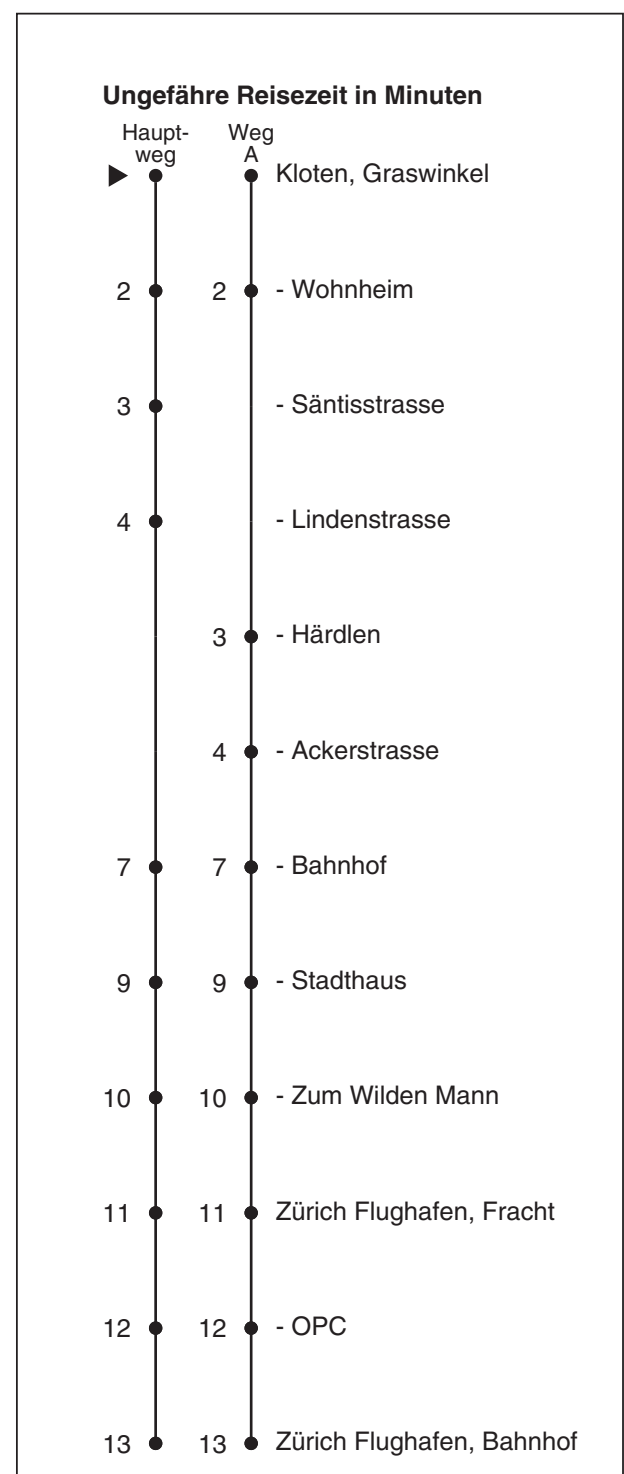

# 733

Partner im ZVV  
**Auskünfte:**  
 ZVV-Fahrplan-App oder  
 ZVV-Contact  
 0848 988 988  
 www.zvv.ch

Graswinkel

**Richtung**

**Zürich Flughafen, Bahnhof**

Gültig ab 13.12.2020

Als Sonntage gelten auch: 25. und 26. Dezember, 1. und 2. Januar, Karfreitag, Ostermontag, 1. Mai, Auffahrt, Pfingstmontag, 1. August

A fährt Weg A

a bis Kloten, Ackerstrasse

b bis Kloten, Säntisstrasse