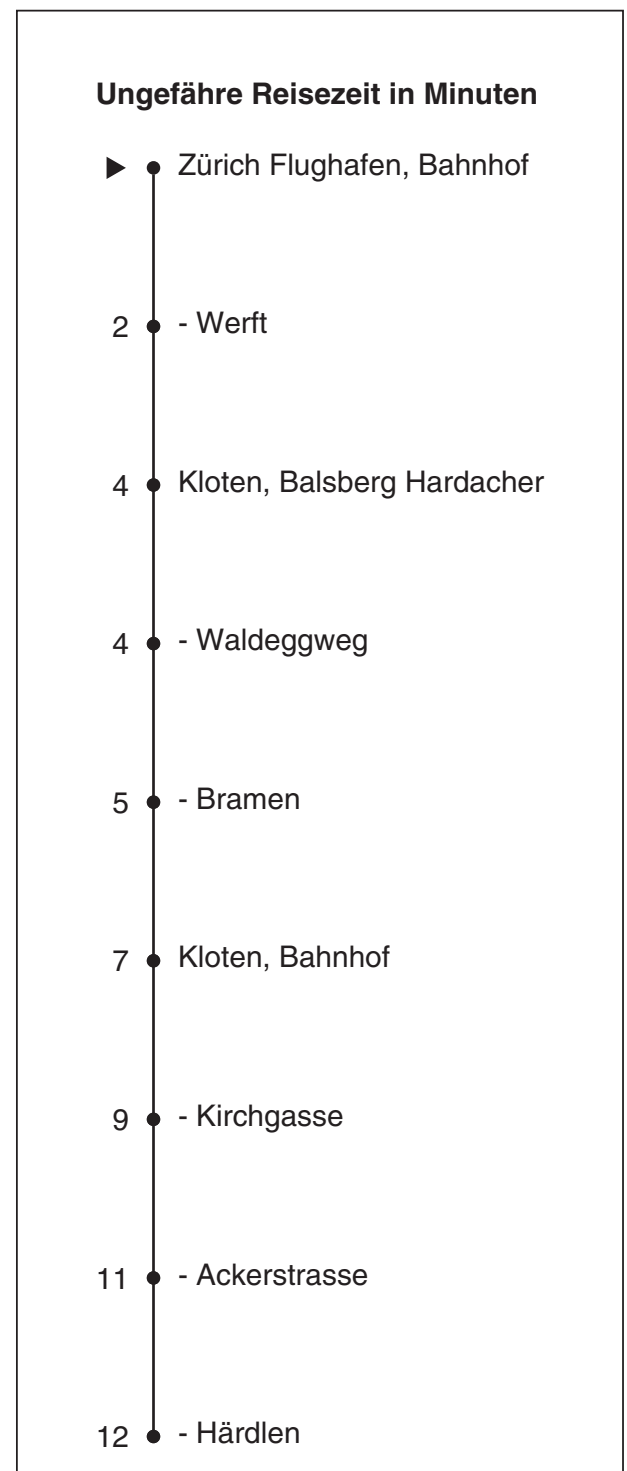

735

Partner im ZVV
Auskünfte:
 ZVV-Fahrplan-
 App oder
 ZVV-Contact
 0848 988 988
 www.zvv.ch

Bahnhof

Richtung Kloten, Härdlen

Gültig ab 13.12.2020

Als Sonntage gelten auch: 25. und 26. Dezember, 1. und 2. Januar, Karfreitag, Ostermontag, 1. Mai, Auffahrt, Pfingstmontag, 1. August