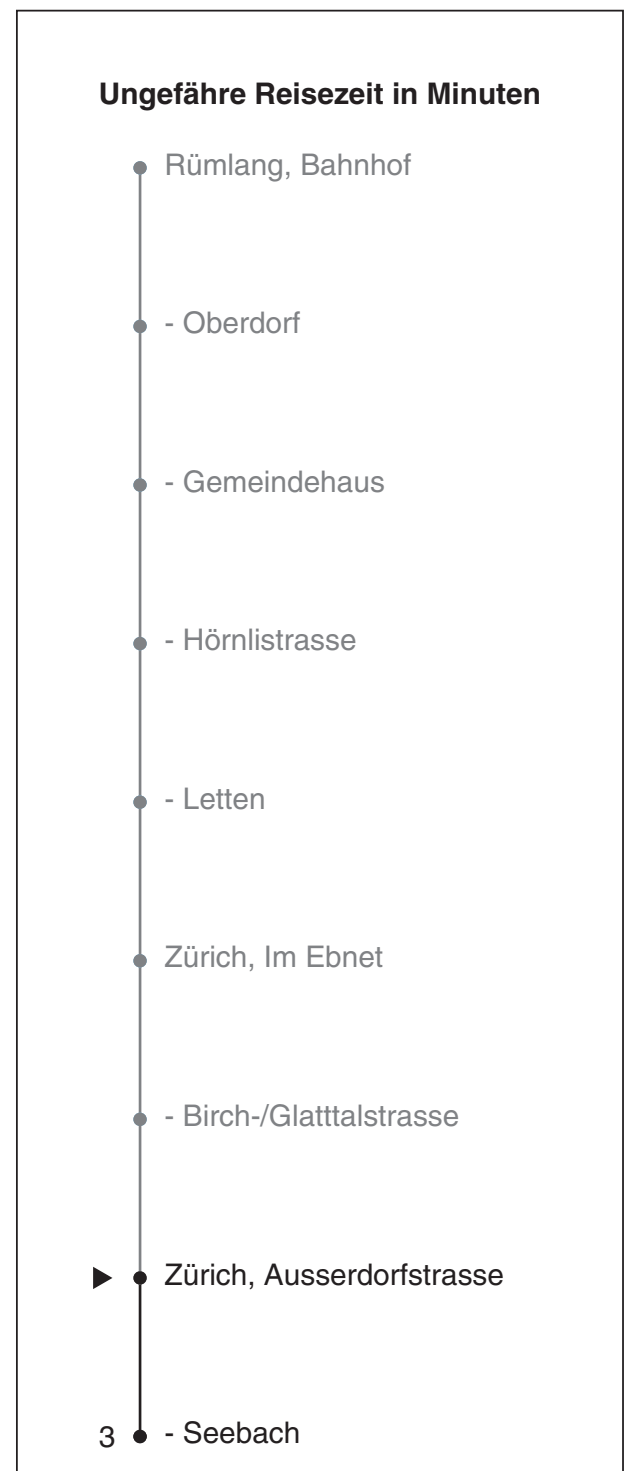

742

Partner im ZVV
Auskünfte:
 ZVV-Fahrplan-
 App oder
 ZVV-Contact
 0848 988 988
 www.zvv.ch

Ausserdorfstrasse

Richtung Zürich, Seebach

Gültig ab 13.12.2020

Als Sonntage gelten auch: 25. und 26. Dezember, 1. und 2. Januar, Karfreitag, Ostermontag, 1. Mai, Auffahrt, Pfingstmontag, 1. August

h	Montag - Freitag	Samstag	Sonn- und Feiertag
5	49		
6	19 49	48	
7	19 49	18 48	48
8	19 48	18 48	18 48
9	18 48	18 48	18 48
10	18 48	18 48	18 48
11	18 48	18 48	18 48
12	18 48	18 48	18 48
13	18 48	18 48	18 48
14	18 48	18 48	18 48
15	18 48	18 48	18 48
16	03 34	03 33	03 33
17	04 34	03 33	03 33
18	04 34	03 33	03 33
19	03 33	03 33	03 33
20	03 33	03 33	03 33
21	03 33	03 33	03 33
22	03 33	03 33	03 33
23	03 33	03 33	03 33
0	03 33	03 33	03 33