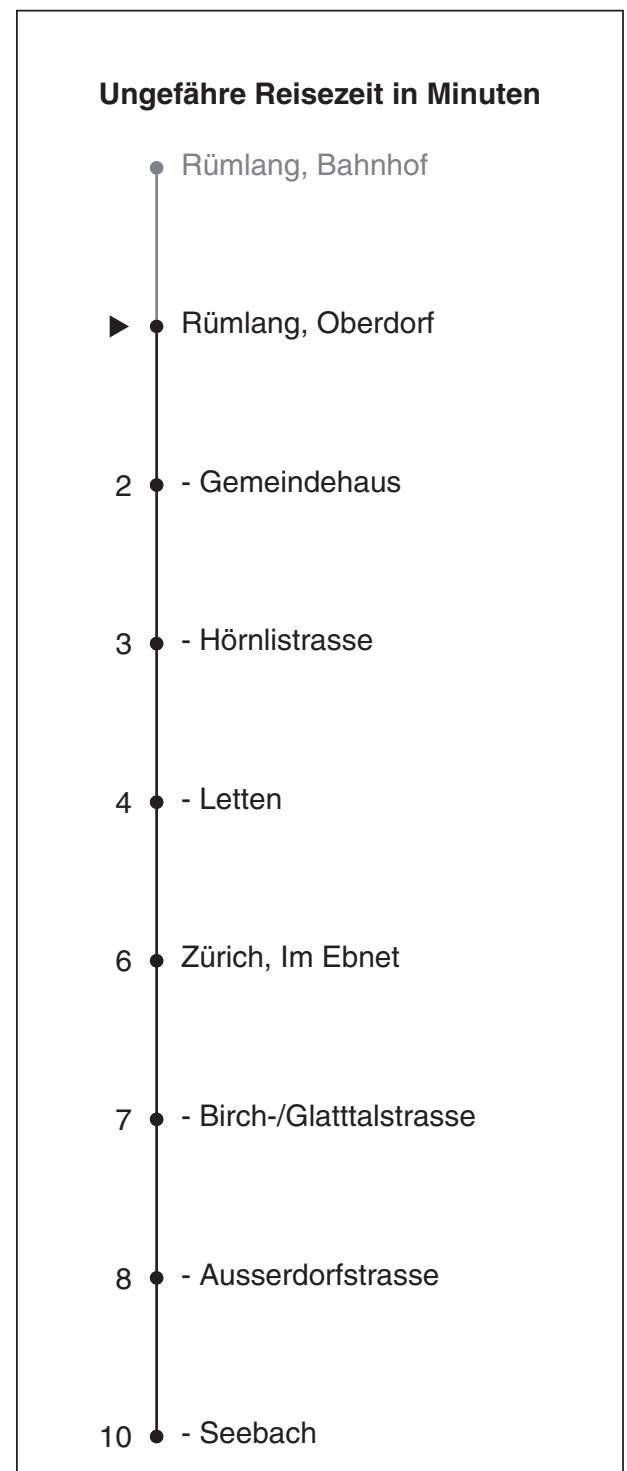

# 742

Partner im ZVV  
**Auskünfte:**  
 ZVV-Fahrplan-  
 App oder  
 ZVV-Contact  
 0848 988 988  
 www.zvv.ch

Oberdorf

## Richtung Zürich, Seebach

Gültig ab 13.12.2020

Als Sonntage gelten auch: 25. und 26. Dezember, 1. und 2. Januar, Karfreitag, Ostermontag, 1. Mai, Auffahrt, Pfingstmontag, 1. August

h	Montag - Freitag	Samstag	Sonn- und Feiertag
5	41		
6	11 41	41	
7	11 41	11 41	41
8	11 41	11 41	11 41
9	11 41	11 41	11 41
10	11 41	11 41	11 41
11	11 41	11 41	11 41
12	11 41	11 41	11 41
13	11 41	11 41	11 41
14	11 41	11 41	11 41
15	11 41 56	11 41 56	11 41 56
16	26 56	26 56	26 56
17	26 56	26 56	26 56
18	26 56	26 56	26 56
19	26 56	26 56	26 56
20	26 56	26 56	26 56
21	26 56	26 56	26 56
22	26 56	26 56	26 56
23	26 56	26 56	26 56
0	26	26	26