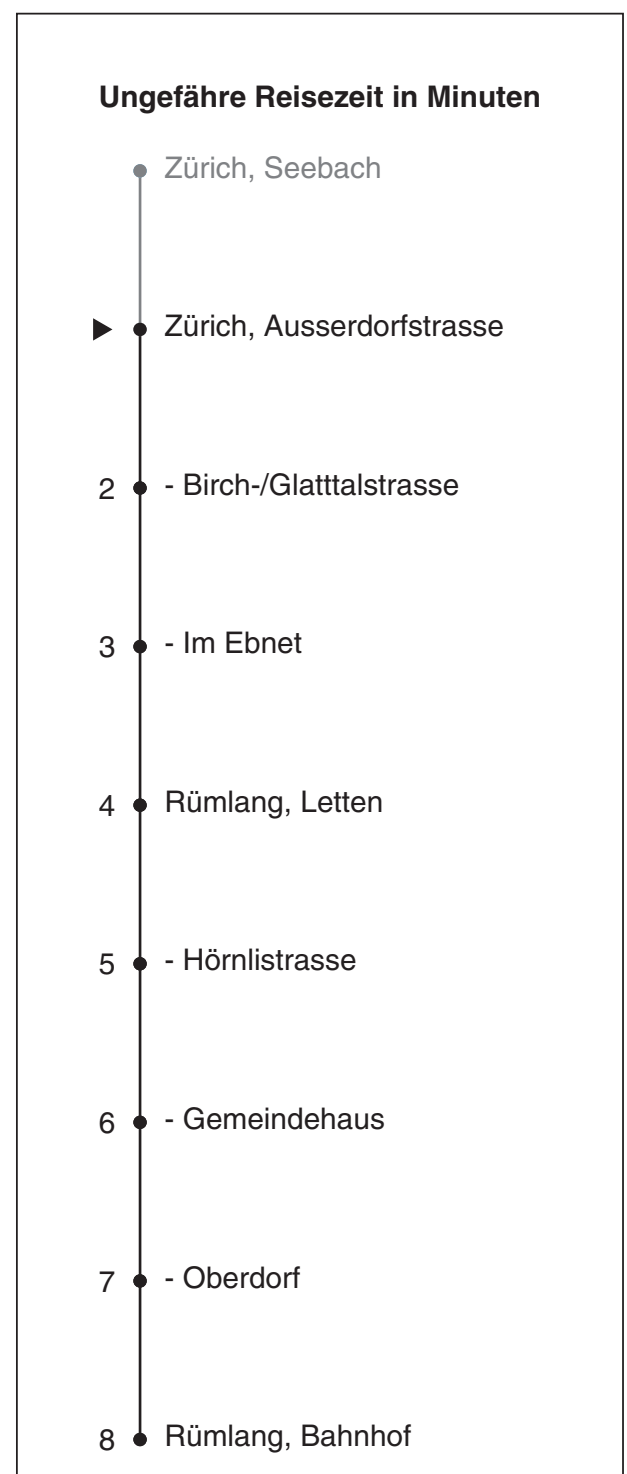

742

Partner im ZVV
Auskünfte:
 ZVV-Fahrplan-
 App oder
 ZVV-Contact
 0848 988 988
 www.zvv.ch

Ausserdorfstrasse

Richtung Rümlang, Bahnhof

Gültig ab 13.12.2020

Als Sonntage gelten auch: 25. und 26. Dezember, 1. und 2. Januar, Karfreitag, Ostermontag, 1. Mai, Auffahrt, Pfingstmontag, 1. August

h	Montag - Freitag	Samstag	Sonn- und Feiertag
5	25 55		
6	25 55	25 55	
7	25 55	25 55	25 55
8	25 55	25 55	25 55
9	25 55	25 55	25 55
10	25 55	25 55	25 55
11	25 55	25 55	25 55
12	25 55	25 55	25 55
13	25 55	25 55	25 55
14	25 55	25 55	25 55
15	25 55	25 55	25 55
16	10 40	10 40	10 40
17	10 40	10 40	10 40
18	10 40	10 40	10 40
19	10 40	10 40	10 40
20	10 40	10 40	10 40
21	10 40	10 40	10 40
22	10 40	10 40	10 40
23	10 40	10 40	10 40
0	10	10	10