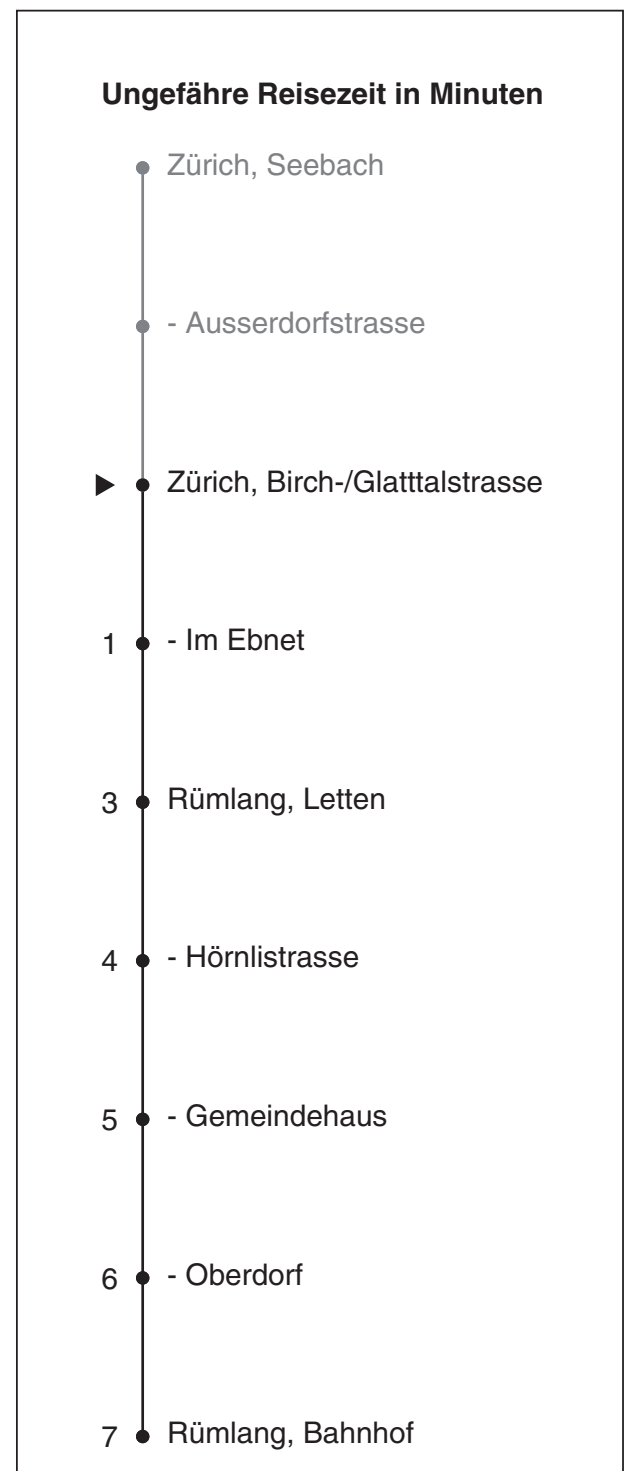

742

Partner im ZVV
Auskünfte:
 ZVV-Fahrplan-
 App oder
 ZVV-Contact
 0848 988 988
 www.zvv.ch

Birch-/Glattalstrasse

Richtung Rümlang, Bahnhof

Gültig ab 13.12.2020

Als Sonntage gelten auch: 25. und 26. Dezember, 1. und 2. Januar, Karfreitag, Ostermontag, 1. Mai, Auffahrt, Pfingstmontag, 1. August

h	Montag - Freitag	Samstag	Sonn- und Feiertag
5	26 56		
6	26 56	26 56	
7	26 56	26 56	26 56
8	26 56	26 56	26 56
9	26 56	26 56	26 56
10	26 56	26 56	26 56
11	26 56	26 56	26 56
12	26 56	26 56	26 56
13	26 56	26 56	26 56
14	26 56	26 56	26 56
15	26 56	26 56	26 56
16	11 41	11 41	11 41
17	11 41	11 41	11 41
18	11 41	11 41	11 41
19	11 41	11 41	11 41
20	11 41	11 41	11 41
21	11 41	11 41	11 41
22	11 41	11 41	11 41
23	11 41	11 41	11 41
0	11	11	11