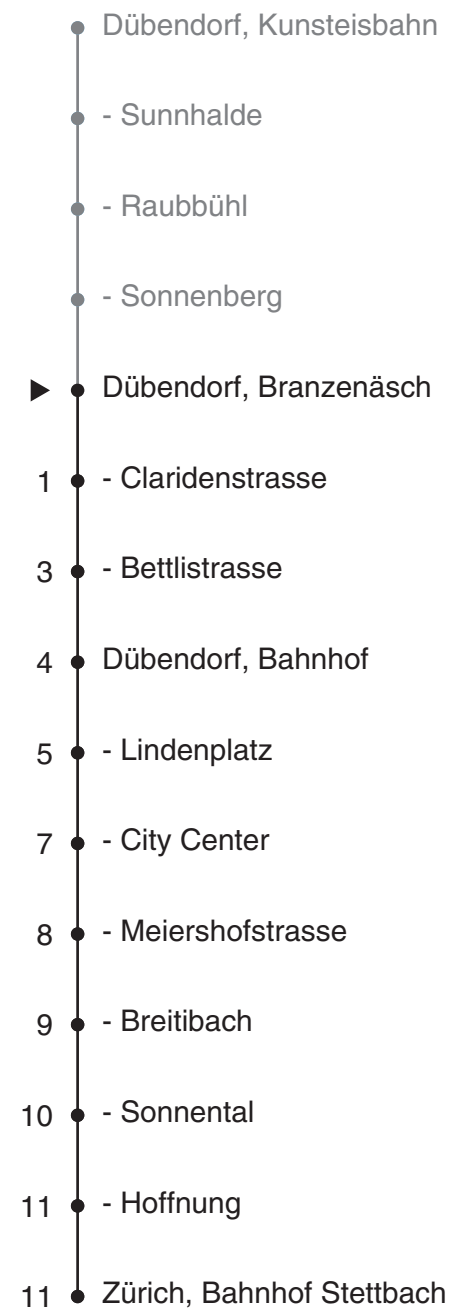

752

Partner im ZVV
Auskünfte:
 ZVV-Fahrplan-
 App oder
 ZVV-Contact
 0848 988 988
 www.zvv.ch

Branzenäsch

Richtung Zürich, Bahnhof Stettbach

Gültig ab 13.12.2020

Ungefähre Reisezeit in Minuten

Als Sonntage gelten auch: 25. und 26. Dezember, 1. und 2. Januar, Karfreitag, Ostermontag, 1. Mai, Auffahrt, Pfingstmontag, 1. August

h	Montag - Freitag	Samstag	Sonn- und Feiertag
5	57		
6	12 27 42 57	17 47	
7	12 27 42 57	17 47	17 47
8	12 27 47	17 47	17 47
9	17 47	17 47	17 47
10	17 47	17 47	17 47
11	17 47	17 47	17 47
12	17 47	17 47	17 47
13	17 47	17 47	17 47
14	17 47	17 47	17 47
15	17 47	17 47	17 47
16	12 27 42 57	17 47	17 47
17	12 27 42 57	17 47	17 47
18	12 27 42 57	17 47	17 47
19	12 27 42 57	17 47	17 47
20	17 47	17 47	17 47
21	17 47	17 47	17 47
22	17 47	17 47	17 47
23	17 47	17 47	17 47
0			