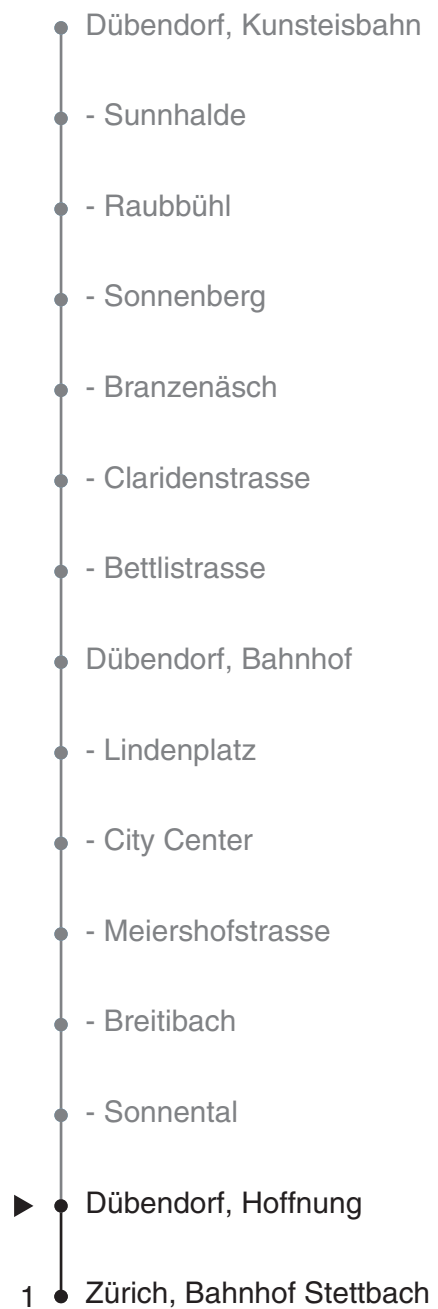

# 752

Partner im ZVV  
**Auskünfte:**  
**ZVV-Fahrplan-**  
**App oder**  
**ZVV-Contact**  
**0848 988 988**  
**www.zvv.ch**

Hoffnung

**Richtung**

**Zürich, Bahnhof Stettbach**

Gültig ab 13.12.2020

Ungefähre Reisezeit in Minuten