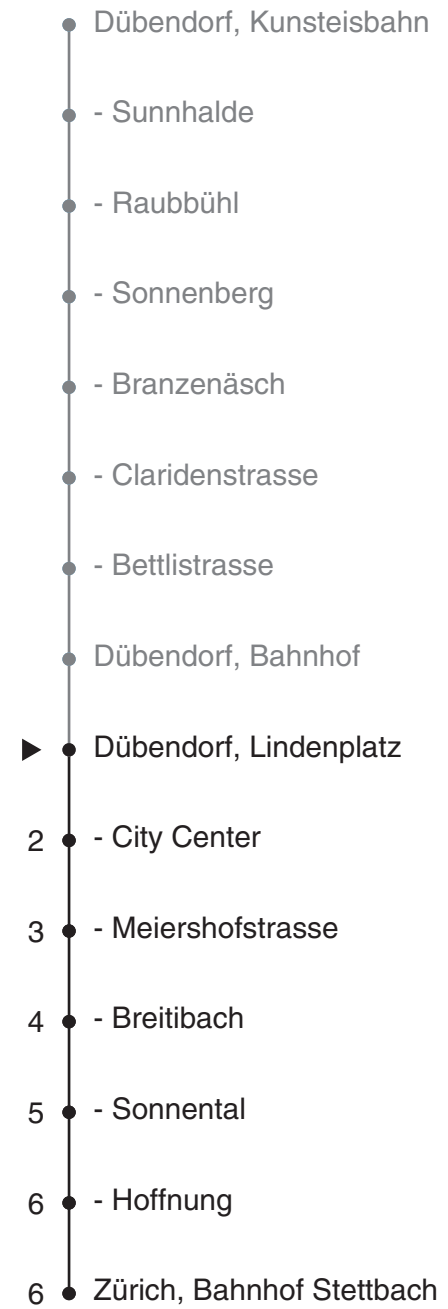

752

Partner im ZVV
Auskünfte:
ZVV-Fahrplan-
App oder
ZVV-Contact
0848 988 988
www.zvv.ch

Lindenplatz

Richtung

Zürich, Bahnhof Stettbach

Gültig ab 13.12.2020

Ungefähre Reisezeit in Minuten

Als Sonntage gelten auch: 25. und 26. Dezember, 1. und 2. Januar, Karfreitag, Ostermontag, 1. Mai, Auffahrt, Pfingstmontag, 1. August

h	Montag - Freitag	Samstag	Sonn- und Feiertag
5	33 48 56	52	
6	03 11 18 26 33 41 48 56	06 22 36 52	
7	03 11 18 26 33 41 48 56	07 22 37 52	07 22 37 52
8	03 11 18 25 31 37 44 52 59	07 22 37 44 52 59	07 22 37 52
9	07 14 22 29 37 44 52 59	07 14 22 29 37 44 52 59	07 22 37 52
10	07 14 22 29 37 44 52 59	07 14 22 29 37 44 52 59	07 22 37 52
11	07 14 22 29 37 44 52 59	07 14 22 29 37 44 52 59	07 22 37 52
12	07 14 22 29 37 44 52 59	07 14 22 29 37 44 52 59	07 22 37 52
13	07 14 22 29 37 44 52 59	07 14 22 29 37 44 52 59	07 22 37 52
14	07 14 22 29 37 44 52 59	07 14 22 29 37 44 52 59	07 22 37 52
15	07 14 22 29 37 44 52 58	07 14 22 29 37 44 52 59	07 22 37 52
16	04 11 18 26 33 41 48 56	07 14 22 29 37 44 52 59	07 22 37 52
17	03 11 18 26 33 41 48 56	07 14 22 29 37 44 52 59	07 22 37 52
18	03 11 18 26 33 41 48 56	07 14 22 29 37 44 52 59	07 22 37 52
19	03 11 18 26 33 41 48 56	07 22 37 52	07 22 37 52
20	03 11 22 37 52	07 22 37 52	07 22 37 52
21	07 22 37 52	07 22 37 52	07 22 37 52
22	07 22 37 52	07 22 37 52	07 22 37 52
23	07 22 37 52	07 22 37 52	07 22 37 52
0	07	07	07